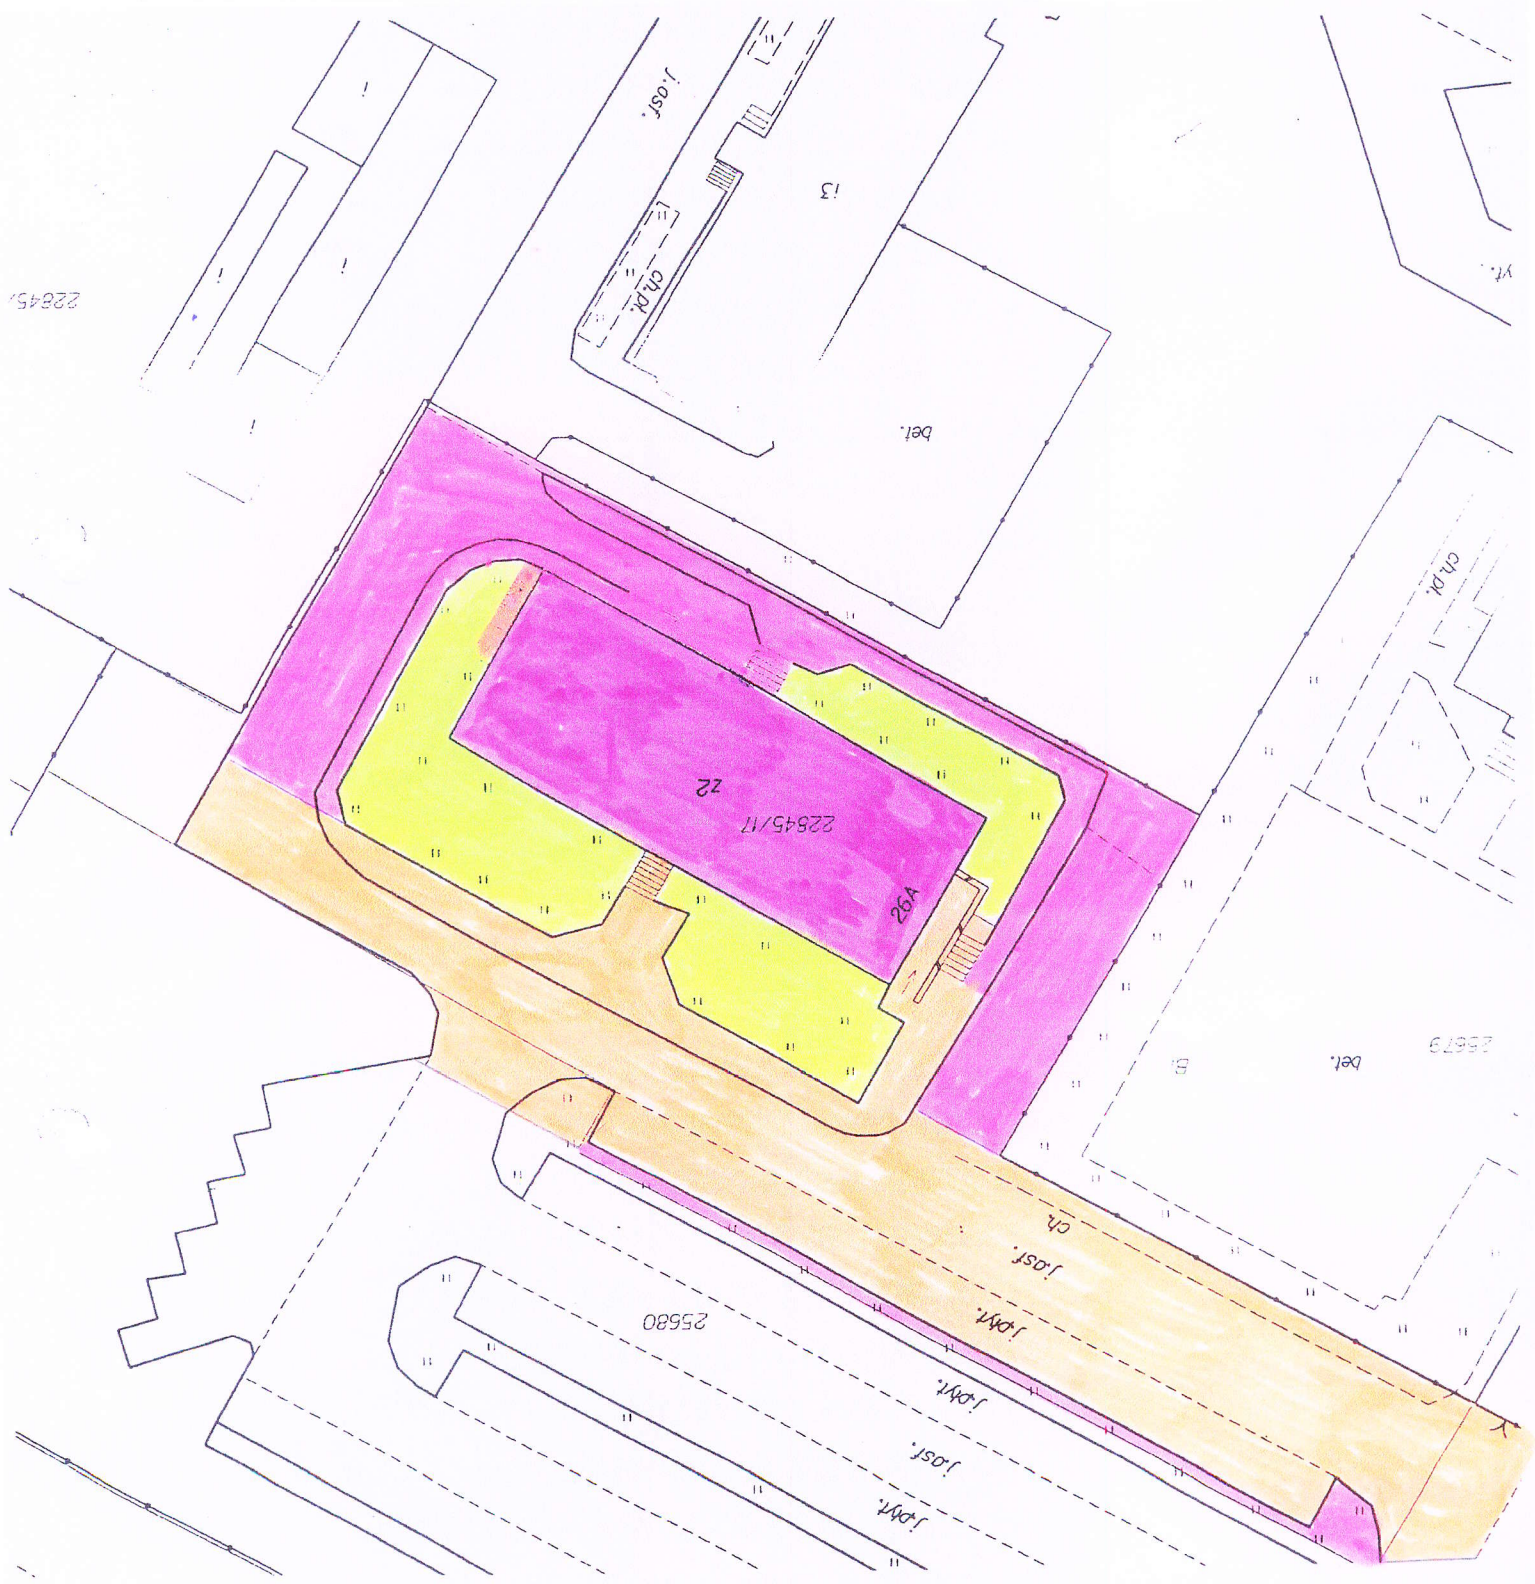

LEGENDA

	- BUDUNEK
	- ZIELEN
	- SPRZATANIE
	- ODSWIEZAMIE I USUWANIE SKROPIW GOKULEPZI

LEGENDA

-  - BUDYNEK
-  - DODATKOWE UŻYCIANIE SKUTKOWI GOBOLEJU
-  - ZIELEŃ
-  - SPRZĄTANIE

LEGENDA

-  - BUDYNEK
-  - ODAMIĘZANIE USŁUGIAMI SKUTKOWY BOCOWEDNI
-  - ZIELEŃ
-  - STROŻNIANIE

LEGENDA
 - BUDYNEK
 - ODSWIERZANIE
 - USZKWIENIE SPOKOJNOŚCIOWE

1459/1
 1459/2
 1459/3
 1459/4
 1459/5
 1459/6
 1459/7
 1459/8
 1459/9
 1459/10
 1459/11
 1459/12
 1459/13
 1459/14
 1459/15
 1459/16
 1459/17
 1459/18
 1459/19
 1459/20
 1459/21
 1459/22
 1459/23
 1459/24
 1459/25
 1459/26
 1459/27
 1459/28
 1459/29
 1459/30
 1459/31
 1459/32
 1459/33
 1459/34
 1459/35
 1459/36
 1459/37
 1459/38
 1459/39
 1459/40
 1459/41
 1459/42
 1459/43
 1459/44
 1459/45
 1459/46
 1459/47
 1459/48
 1459/49
 1459/50

KOŚCIUSZKI 71

SEJNEŃSKA 13

LEGENDA
- budynek
- ZIEMIA
- USUWA NIE SKŁADKOWO GO WOLEPIĆ
ODSIWI EŻYWAĆ

LEGENDA

- BUDYNEK
- ŚDSNIERZANIE I USUWANIE
- SKUTKÓW GOROLEDU
- ZIELEN

Wigierzka 32