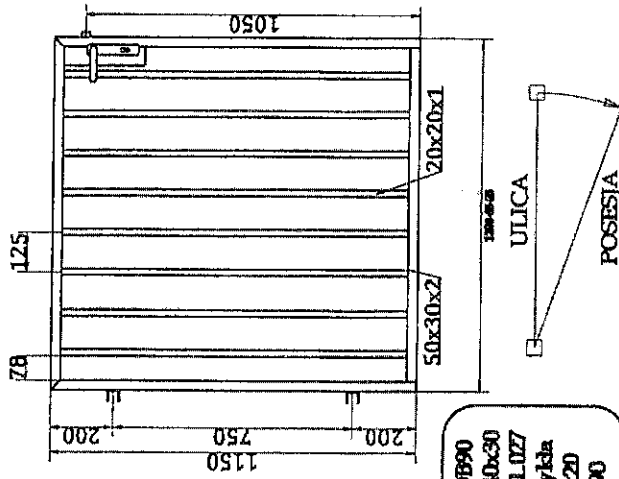

Widok od posesji

- zamek LOB90
- wkładka 40x30
- zawiasy 61.027
- futrka zwykła
- łapacz 40x20
- klamka K90

Widok od posesji

ocynk
RAL 7035 półmat