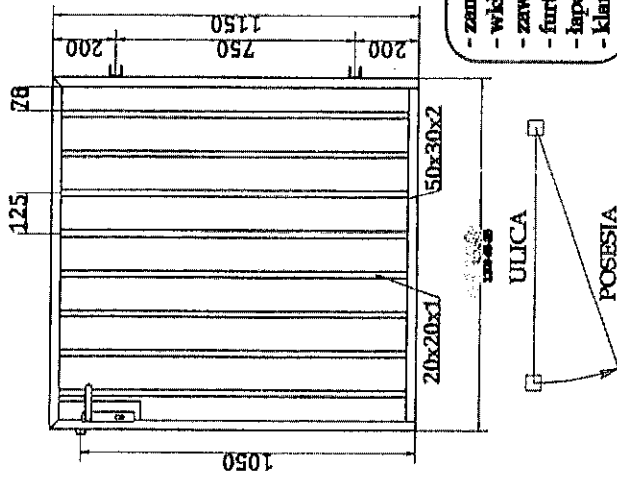

Widok od posesji

- zamek LOB90
- wkładka 40x30
- zawiasy 61.027
- futrka zwykła
- łapacz 40x20
- klamka K90

Widok od posesji

ocynk
RAL 7035 półmat