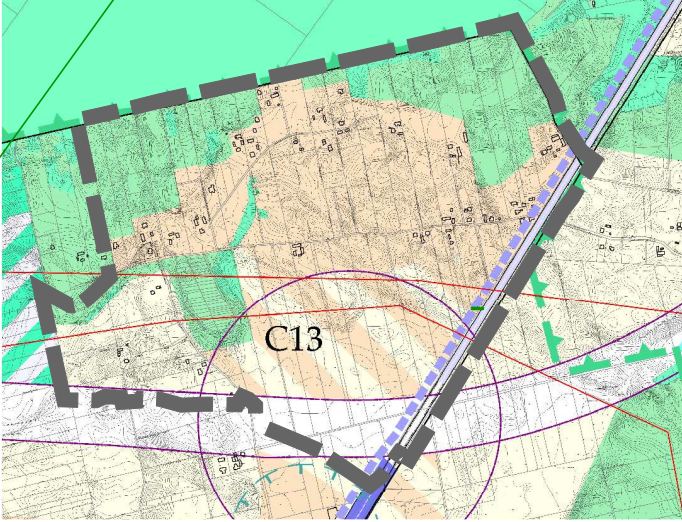

MIEJSCOWY PLAN ZAGOSPODAROWANIA PRZESTRZENNEGO ZACHODNIEJ CZĘŚCI REJONU ULICY SZWAJCARIA W SUWAŁKACH

WYRYS Z RYSUNKU STUDIUM UWARUNKWAŃ I KIERUNKÓW ZAGOSPODAROWANIA PRZESTRZENNEGO MIASTA SUWAŁEK - KIERUNKI

SKALA 1:10 000