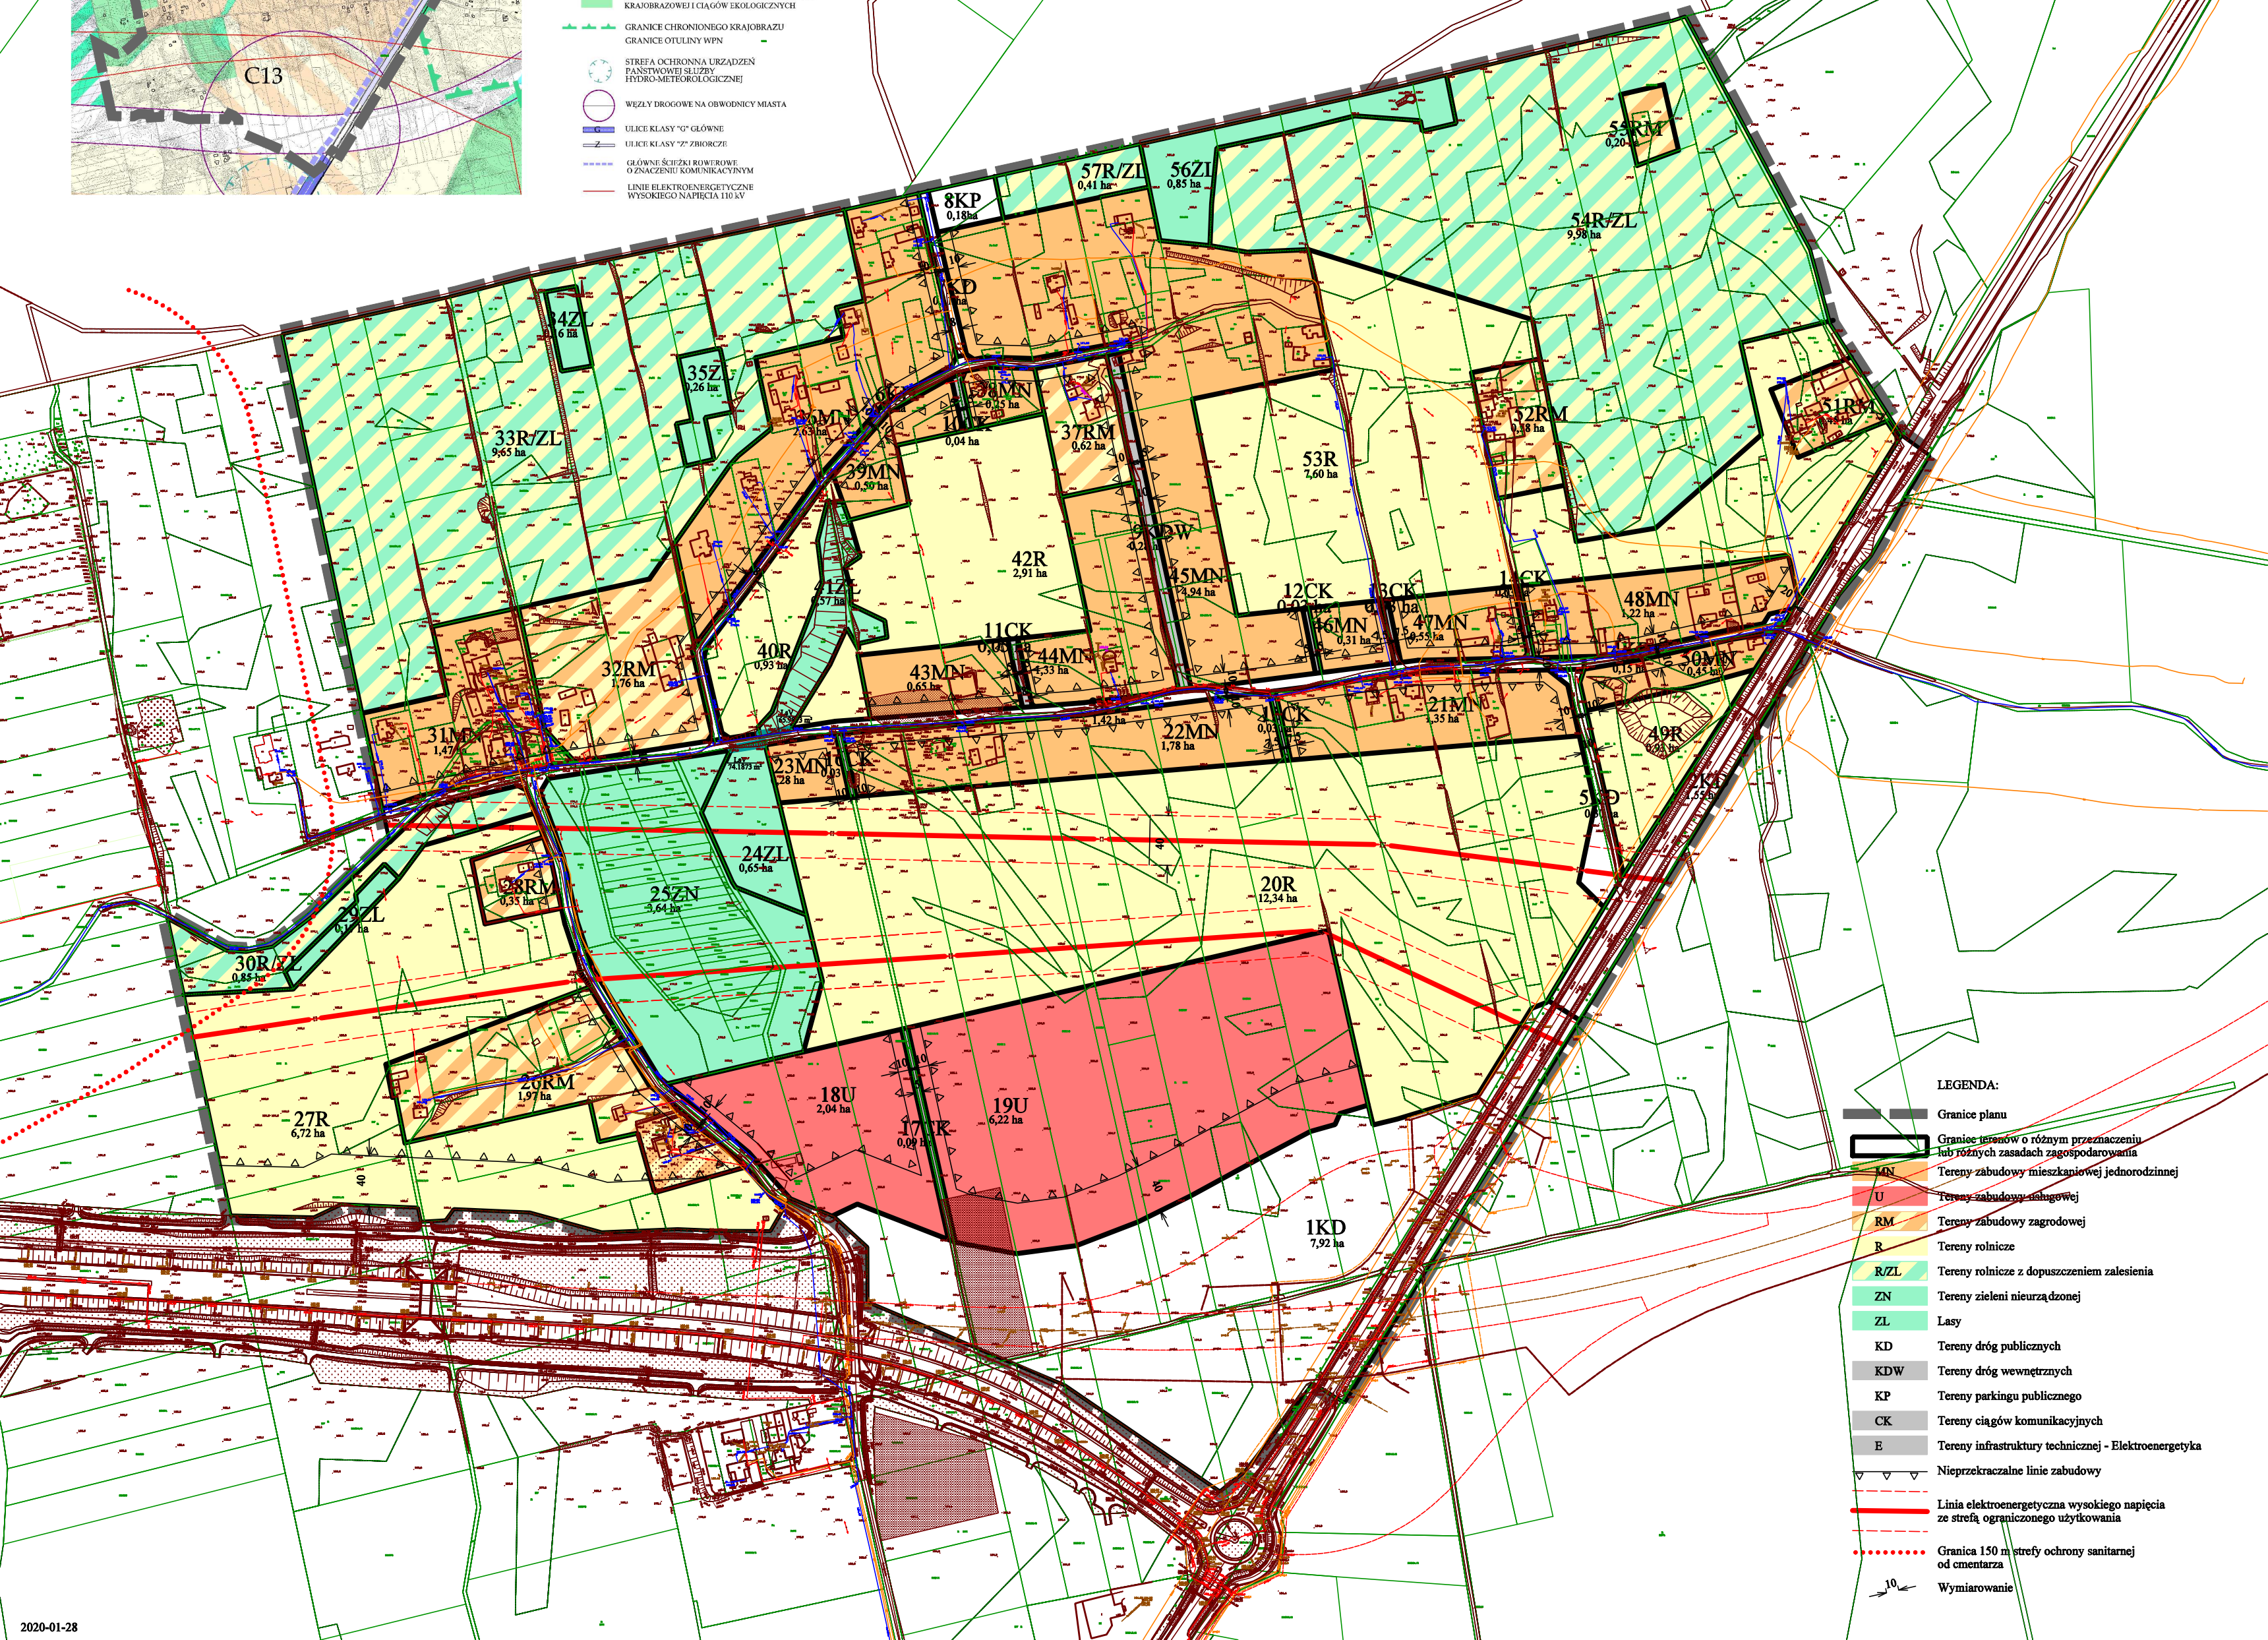

LEGENDA:

- [Symbol] Obszary przewidziane pod zabudowę wymagające regulacji granic w tym: scalenie i podziału
- [Symbol] Tereny rolne stanowiące potencjalne rezerwy terenów pod zabudowę
- [Symbol] Cmentarze projektowane
- [Symbol] Obszary rolnicze
- [Symbol] Lasy
- [Symbol] Tereny zalecane do kształtowania zieleni krajobrazowej i ciągów ekologicznych
- [Symbol] Granice chronionego krajobrazu
- [Symbol] Granice otuliny WPN