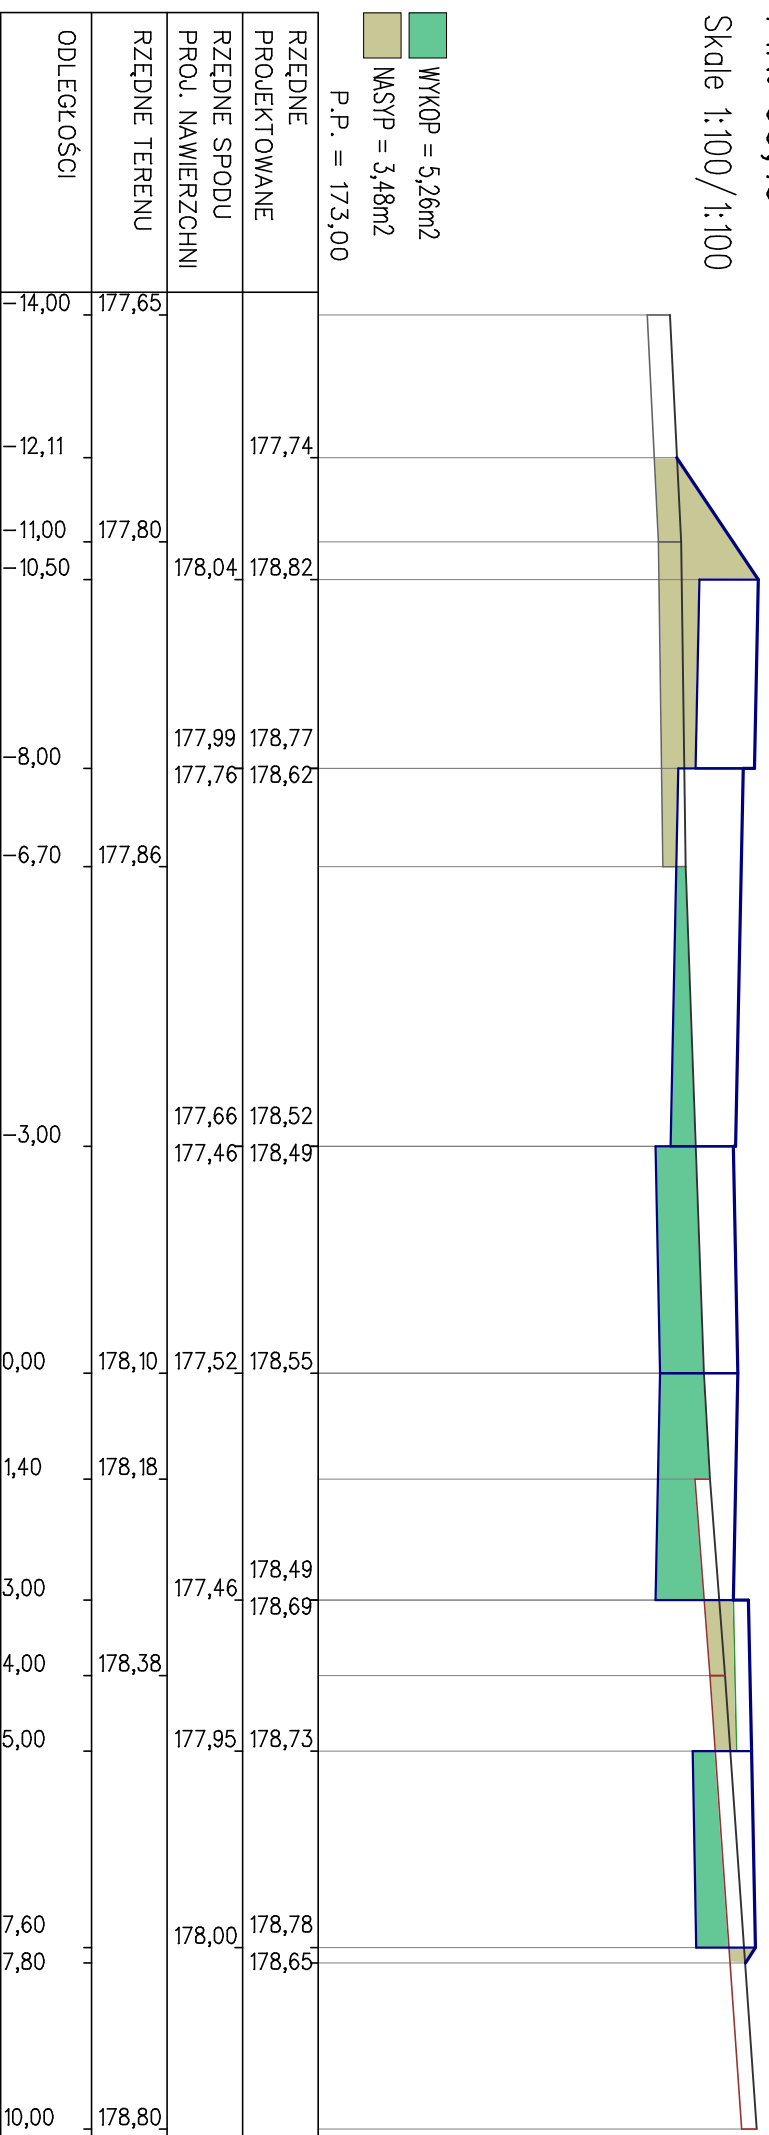

PIK. 69,10

Skala 1:100/1:100

■ WYKOP = 5,26m<sup>2</sup>  
■ NASYP = 3,48m<sup>2</sup>  
 P.P. = 173,00

PIK. 88,70

Skala 1:100/1:100

■ WYKOP = 4,09m<sup>2</sup>  
■ NASYP = 4,31m<sup>2</sup>  
 P.P. = 173,00