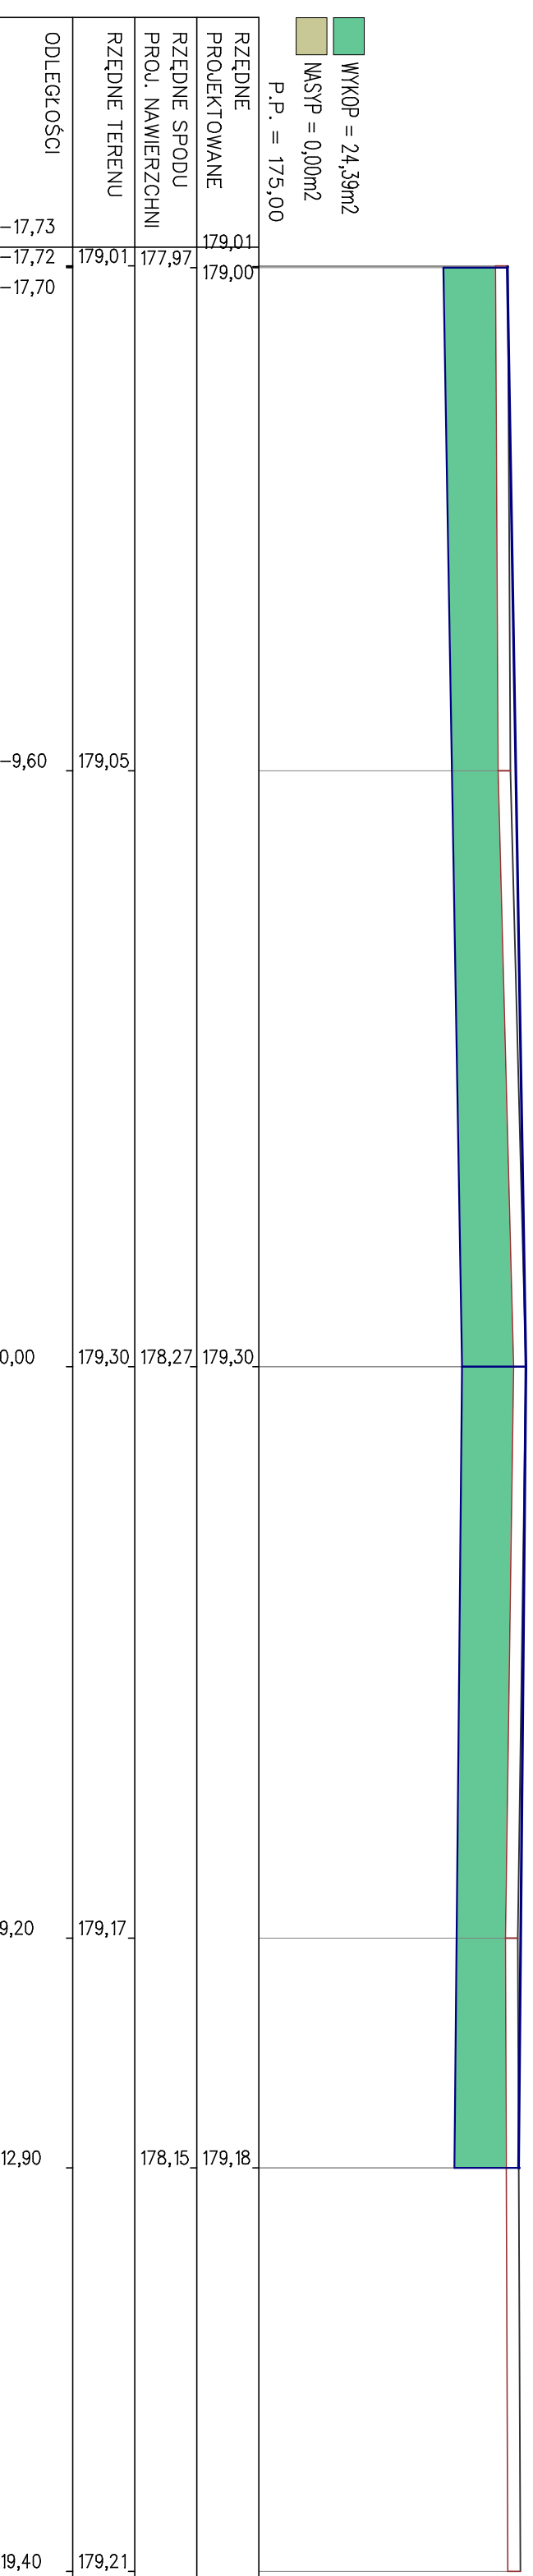

PK. 0,00

Skala: 1:100/1:100

WYKOP = 24,39m<sup>2</sup>  
NASYP = 0,00m<sup>2</sup>

P.P. = 175,00

PK. 8,40

Skala: 1:100/1:100

WYKOP = 35,89m<sup>2</sup>  
NASYP = 0,00m<sup>2</sup>

P.P. = 175,00