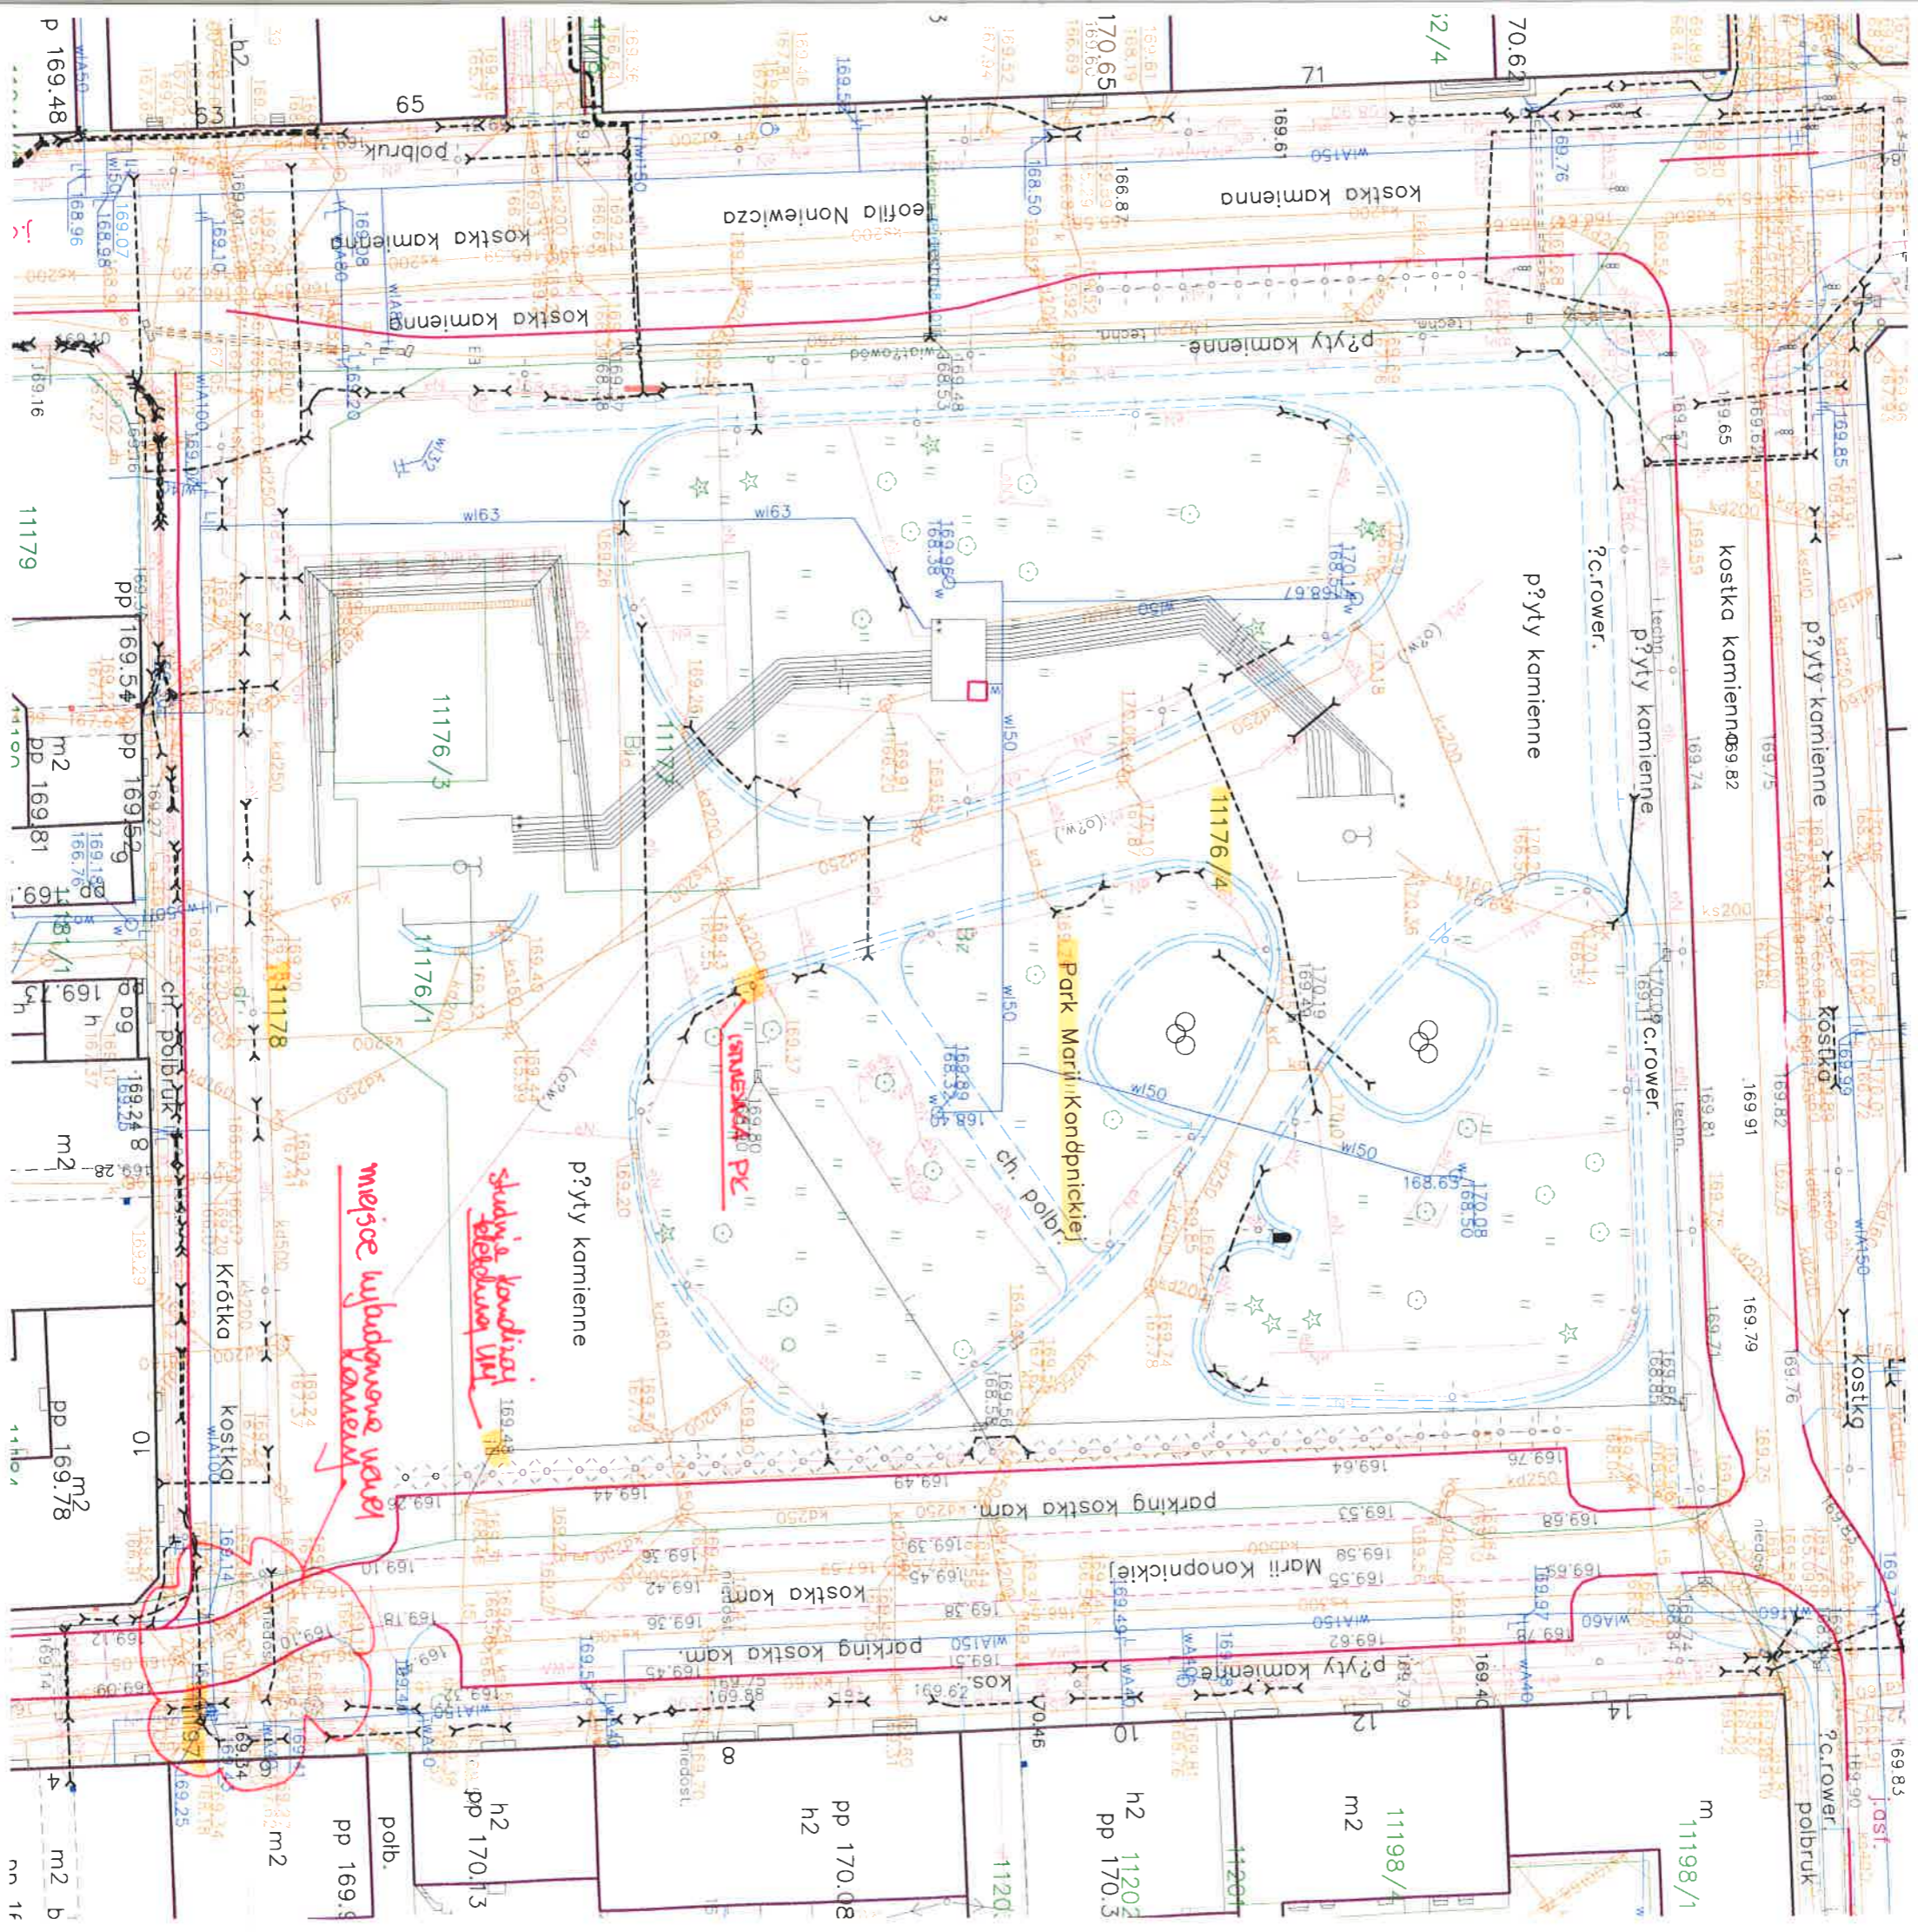

Szkic lokalizacyjny nr 2

Sekcje kwateronowiczyn w A

162.00. 31363/15

19tu. kwateronowiczyn!

19tu. skafka 50

poziom lustra 164.85
stan na 08.09.2006

wejscie na kwateronowiczyn

31379