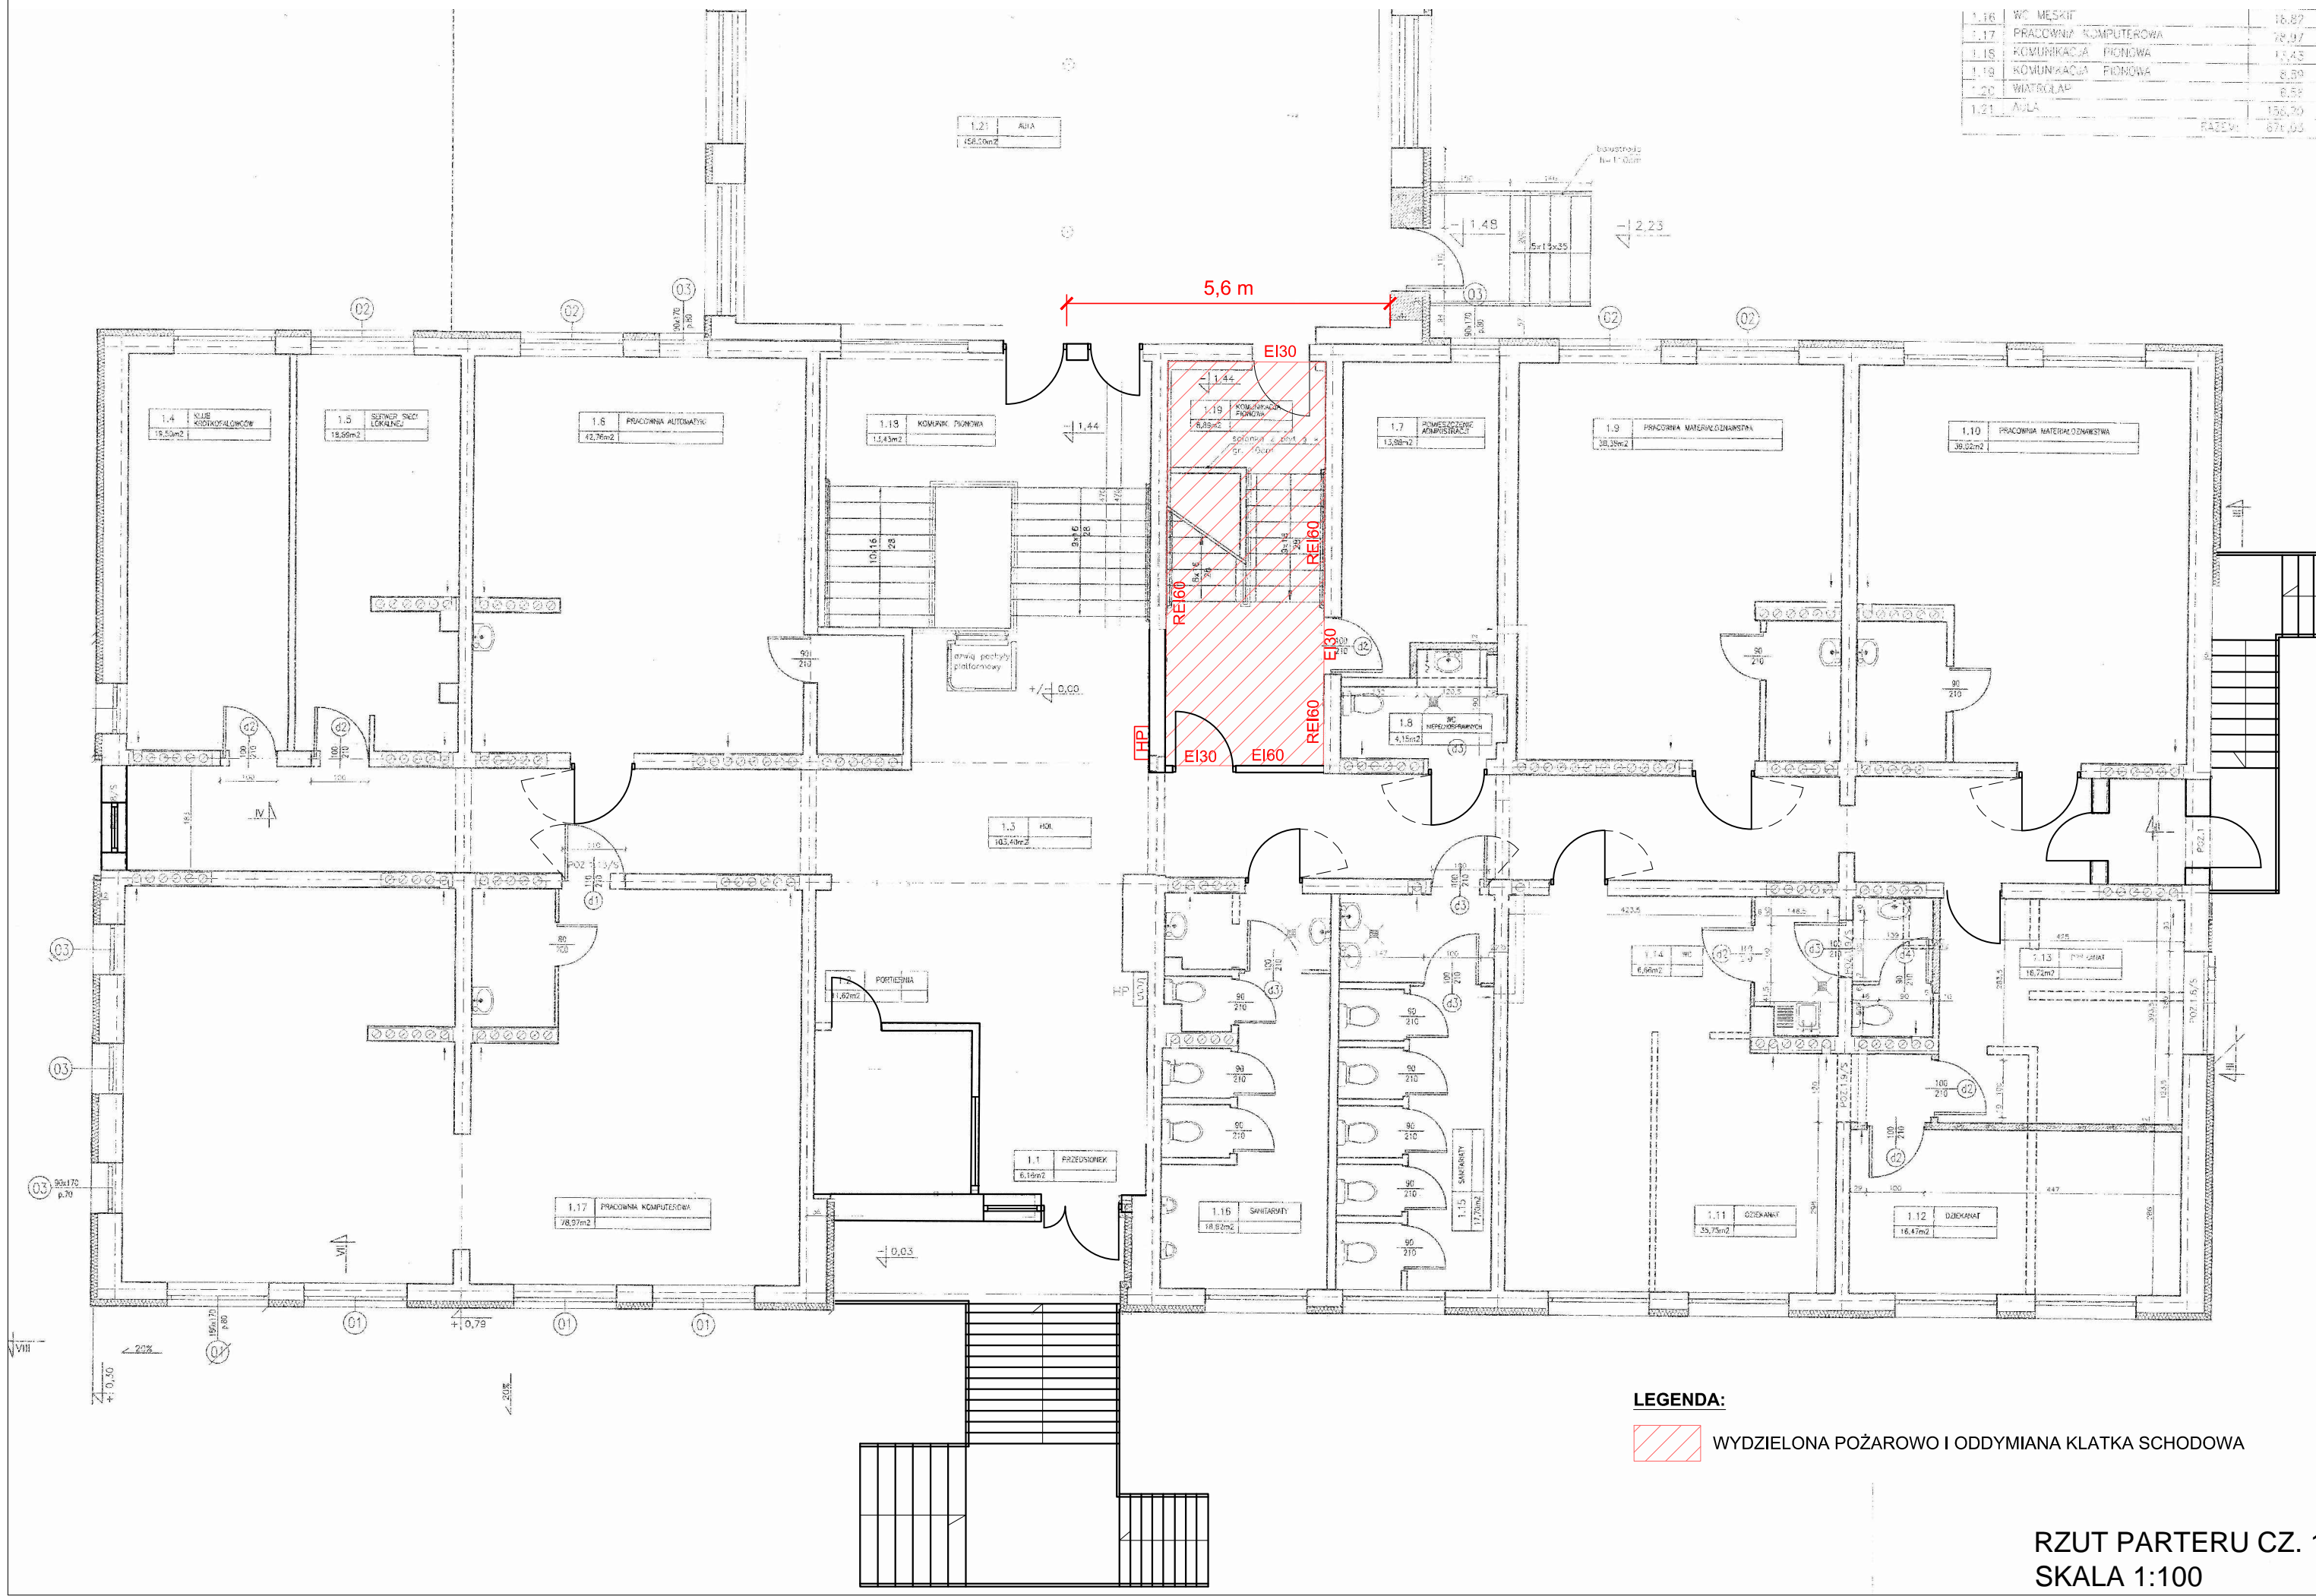

1.16	WC MĘSKIE	16,87
1.17	PRACOWNIA KOMPUTEROWA	78,97
1.18	KOMUNIKACJA PIONOWA	13,43
1.19	KOMUNIKACJA PIONOWA	8,89
1.20	WIATROŁAP	8,58
1.21	AWIA	156,70
RAZEM:		871,03

LEGENDA:
 WYDZIELONA POŻAROWO I ODDYMIANA KLATKA SCHODOWA

RZUT PARTERU CZ. 1
SKALA 1:100