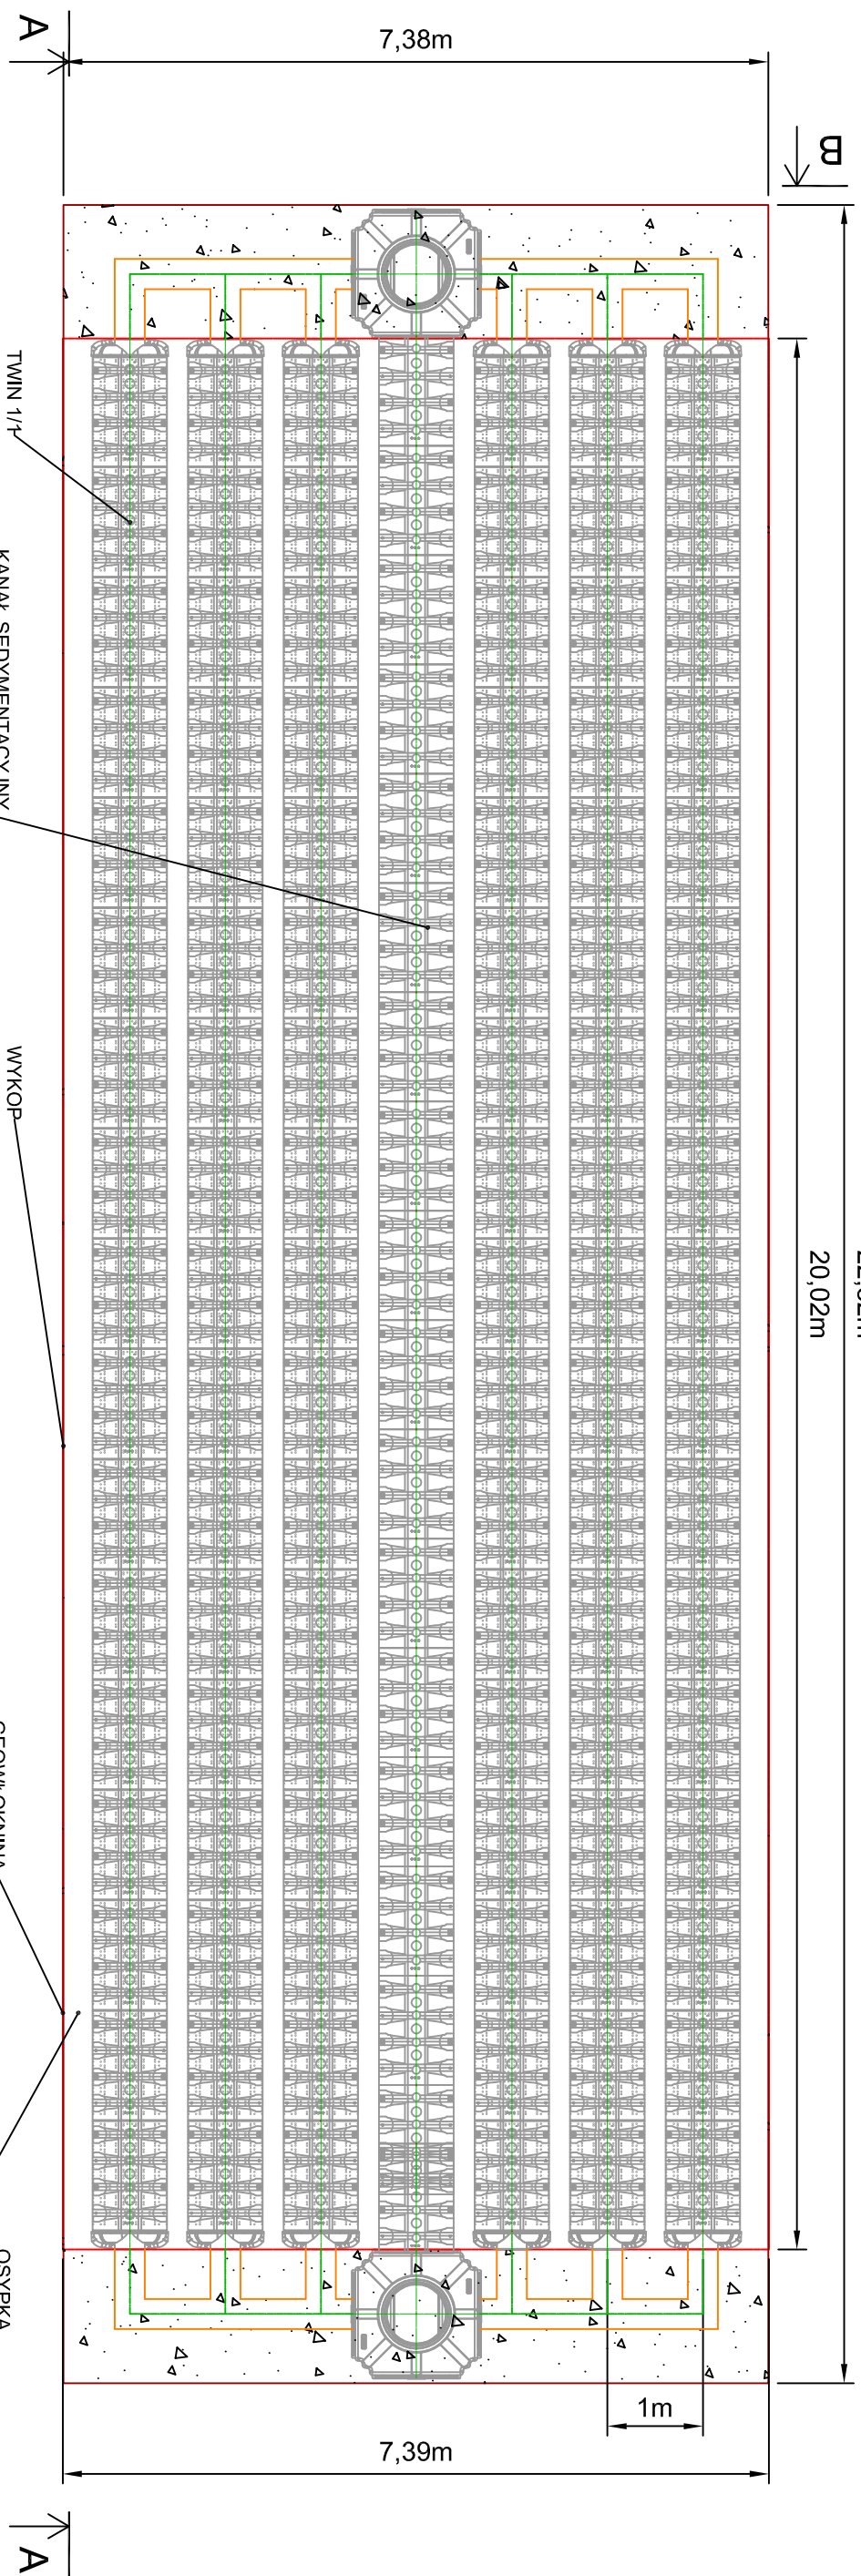

22,82m
20,02m

TEREN GRUNT RODZIMY
GEOWEŁKINA
WARSTWA PIASKU PŁUKANEGO GR.5CM
Moduł Drainfix Twin 0/0
1 zestaw po 17 szt zakończone ściankami TWIN
łączenia w zestawy na pióro i
wpust za pomocą łączników systemowych