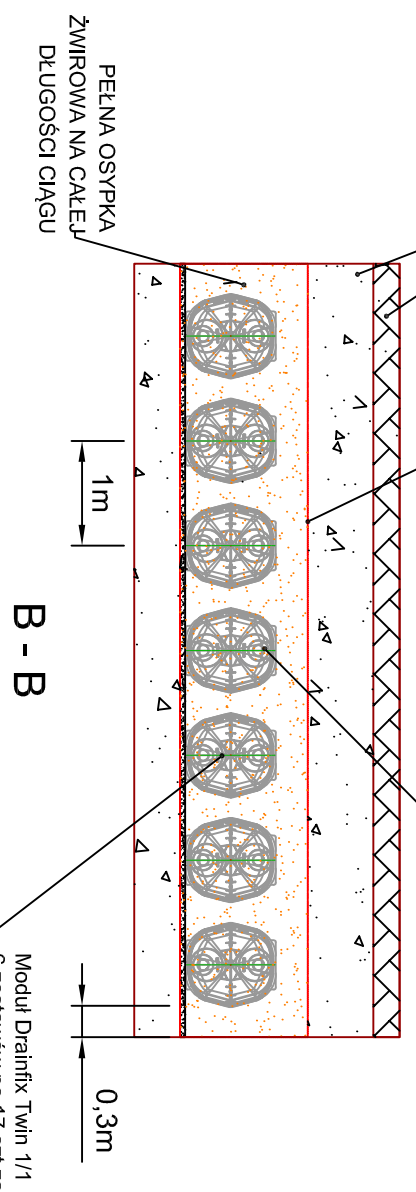

22,82m
20,02m

TEREN GRUNT RODZIMY
GEOWEŁKINA
WARSTWA PIASKU PŁUKANEGO GR.5CM
Moduł Drainfix Twin 0/0
1 zestaw po 17 szt zakończone ściankami TWIN
łączenia w zestawy na pióro i
wpust za pomocą łączników systemowych