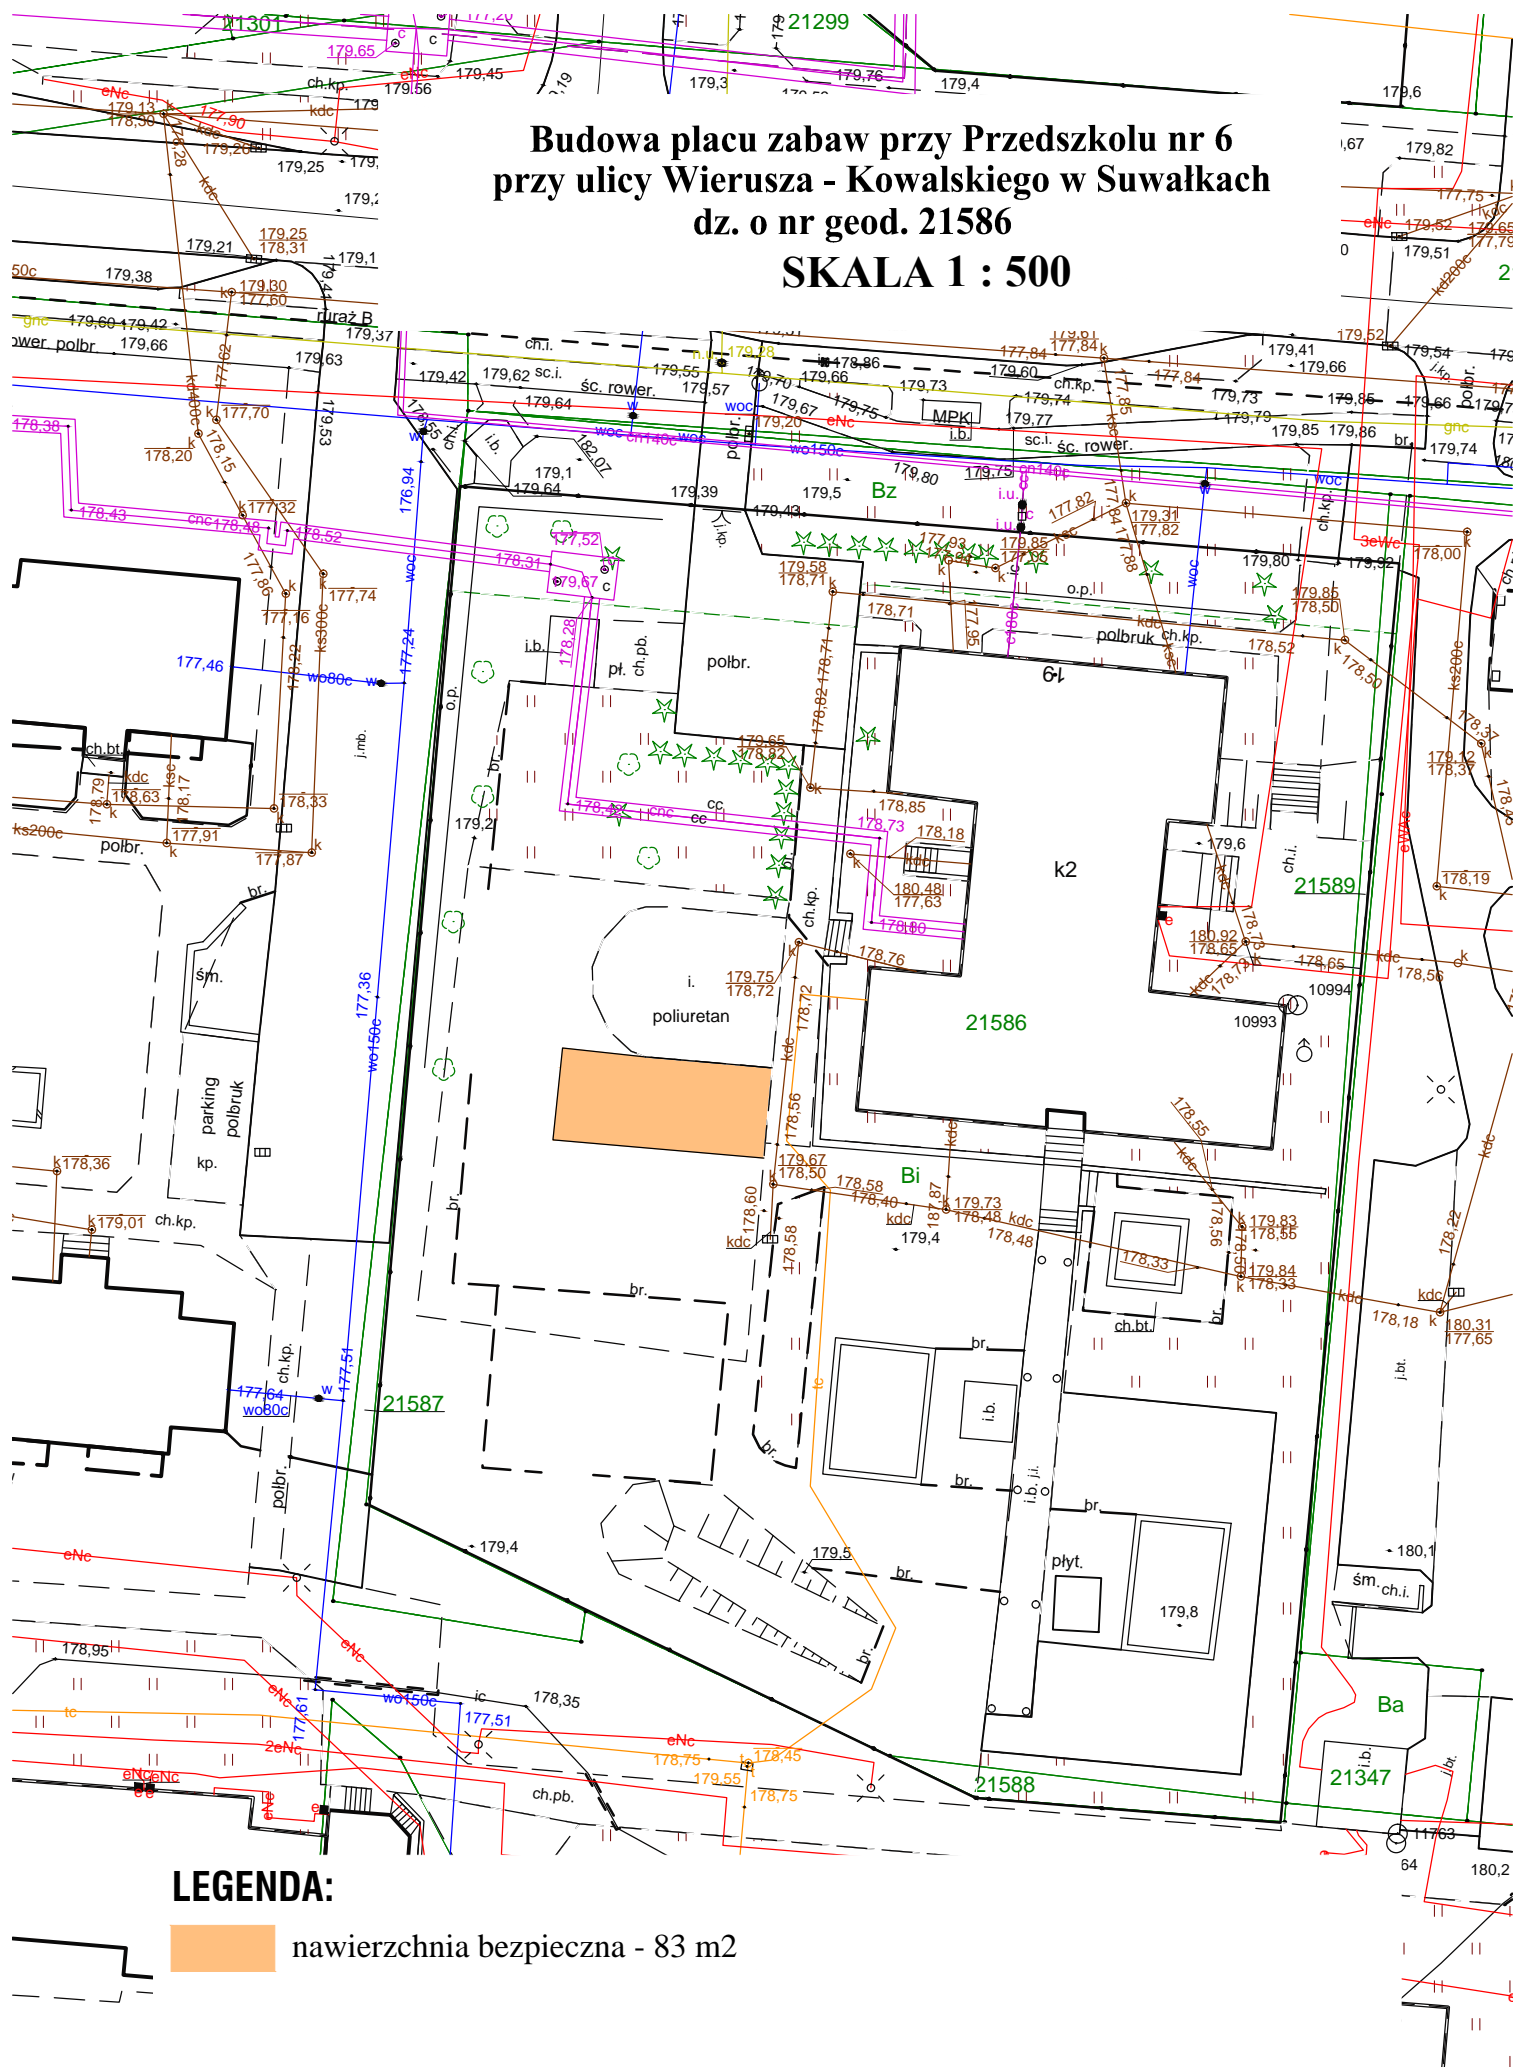

**Budowa placu zabaw przy Przedszkolu nr 6
przy ulicy Wierusza - Kowalskiego w Suwałkach
dz. o nr geod. 21586**

SKALA 1 : 500

LEGENDA:

 nawierzchnia bezpieczna - 83 m2