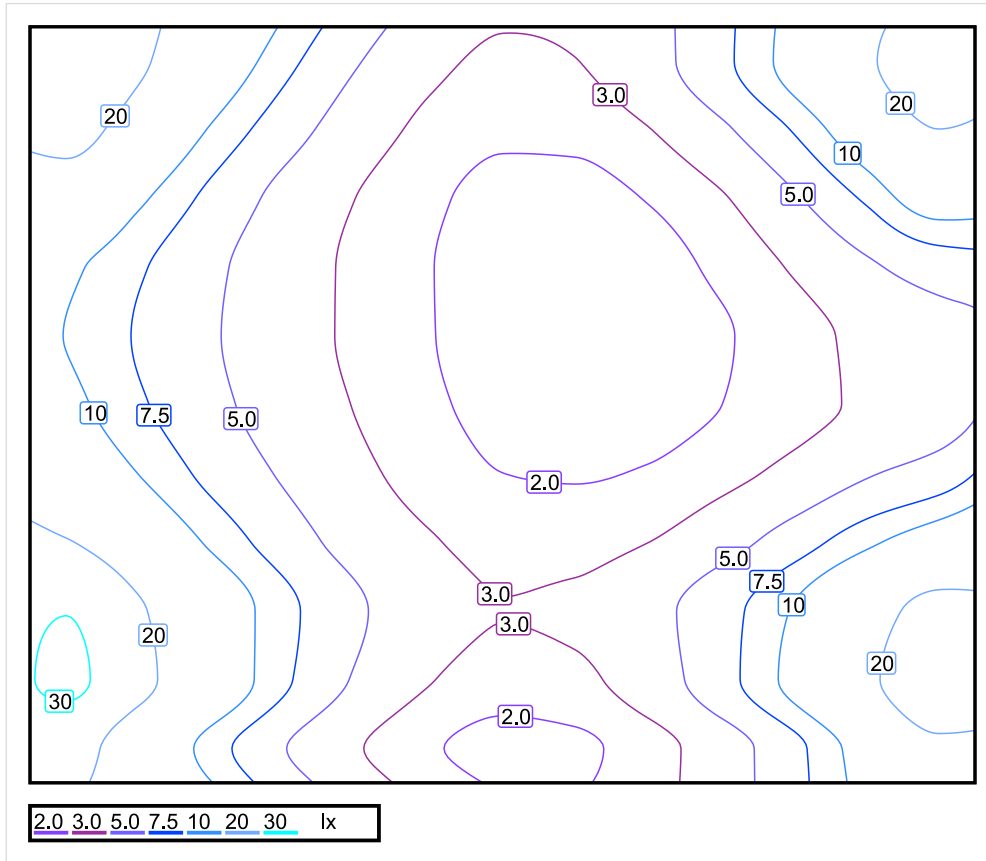

Powierzchnia obliczeniowa 3

Skala: 1 : 200

Pionowe natężenie oświetlenia (Siatka)

Średn. (rzecz.): 7.43 lx, Min.: 1.51 lx, Maks.: 32 lx, Min/środek: 0.203, Min/maks: 0.047,