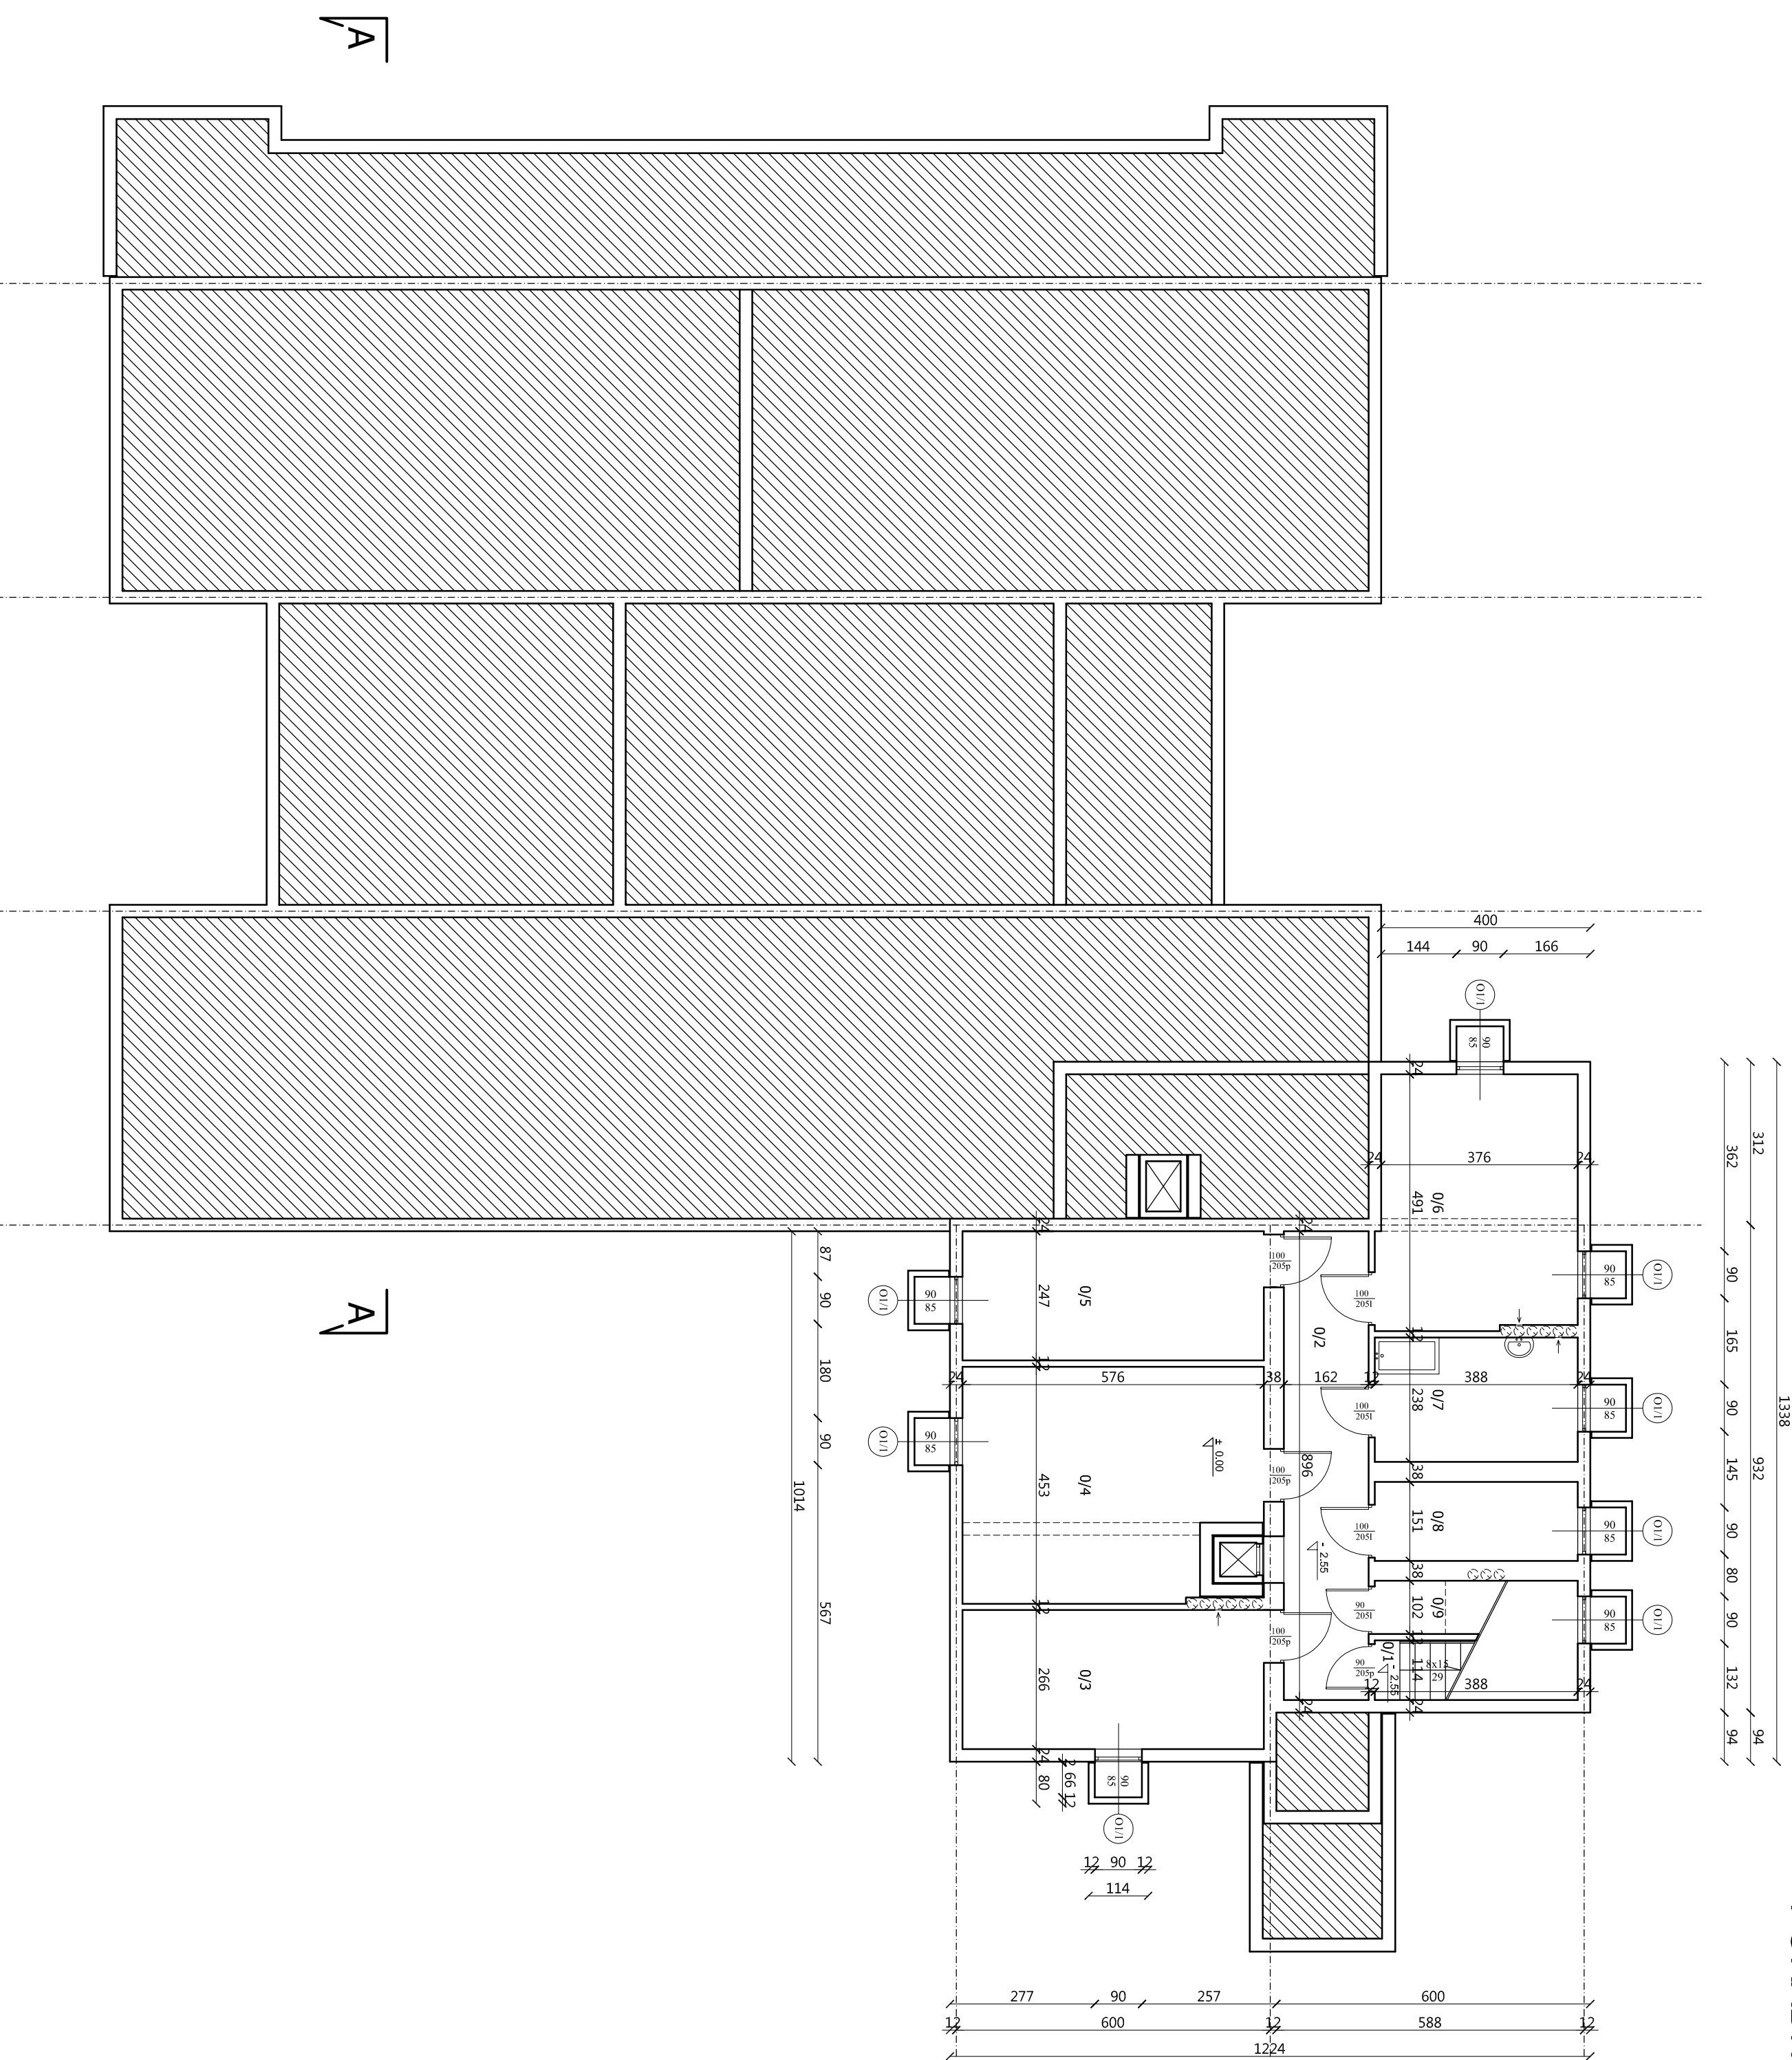

RZUT PIWNIC
PORADNIA PSYCHOLOGICZNO-PEDAGOGICZNA
 ul. Nowomiejska 10
 skala 1:100

Zestawienie pomieszczeń	
L.P.	Powierzchnia [m ²]
0/1	4,43
0/2	14,51
0/3	15,32
0/4	24,17
0/5	14,23
0/6	18,51
0/7	9,23
0/8	5,86
0/9	1,38
Razem:	
	107,64

ZAGROMBIA KULTUROWA SPOKOJA Z O.O.		Nr projektu: 1	
Miejsce: ul. Nowomiejska 10, 01-640 Warszawa		Data opracowania: listopad 2016r.	
Projektant: mgr inż. arch. Zbigniew Dąbór		Miejsce realizacji: ul. Mickiewicza 10, 01-640 Warszawa	
Asystent projektanta: mgr inż. Ewelina Jankowska		Nazwa obiektu: INWENTARYZACJA	
Nr upr.:		Data opracowania: listopad 2016r.	