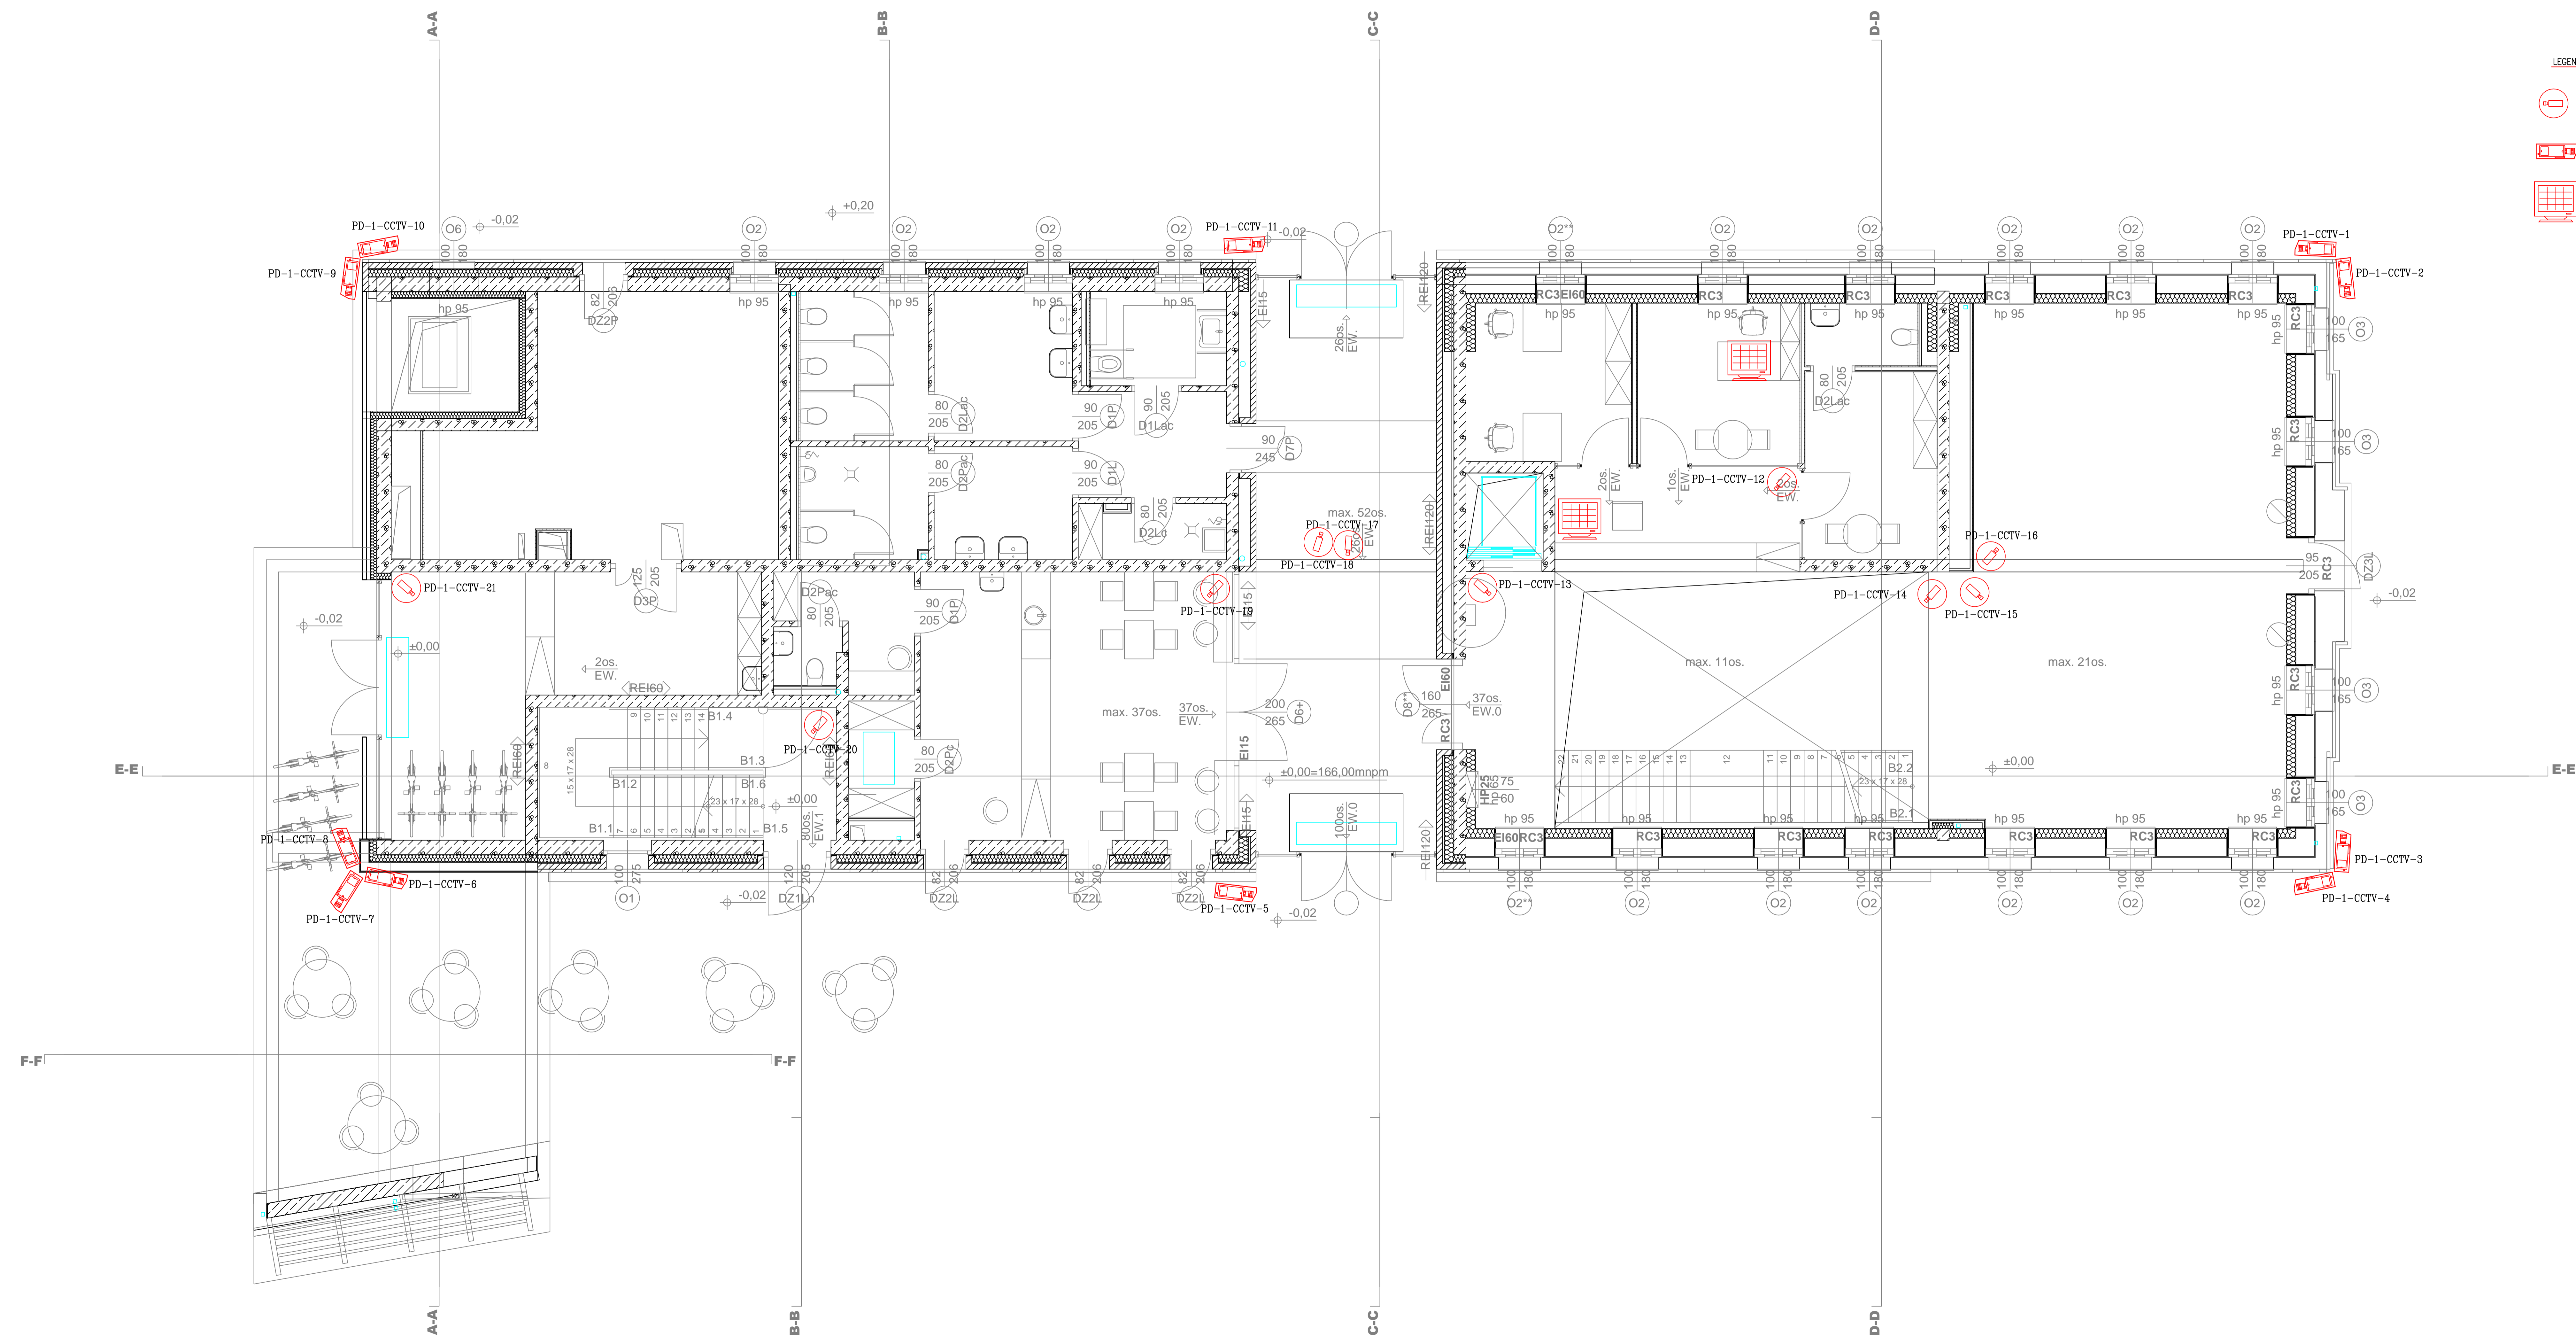

LEGENDA SYSTEM CCTV

-  - KAMERA WEW. KOPULKOWA 2Mpxl IR
-  - KAMERA ZEW. 2Mpxl IR
-  - MONITOR LCD 21"

md Biuro Architektoniczne

MD Prosta Sp. z o.o.
Mokotowska 113
01-611 Warszawa

ul. A. Mickiewicza 1
Miejsce Sądowe: 18-400 Brańsk

REGON: 141811
KRS: 0000381111
NIP: 525-252-554
REGON: 141811
KRS: 0000381111
NIP: 525-252-554

RZUT PARTERU - INST. CCTV

Projektant: Piotr Maciejowski
Inst. bud. ZAP/015P/POE/11

Wykonawca: Maciej Papirowski
Inst. bud. ZAP/015P/POE/11

Skala: 1:100
Data: MAJ 2016
Czyść: IE7

PIRAMA AUTORSKIE ZAOPINIARZENIE
Projektant: Piotr Maciejowski
Inst. bud. ZAP/015P/POE/11
Wykonawca: Maciej Papirowski
Inst. bud. ZAP/015P/POE/11