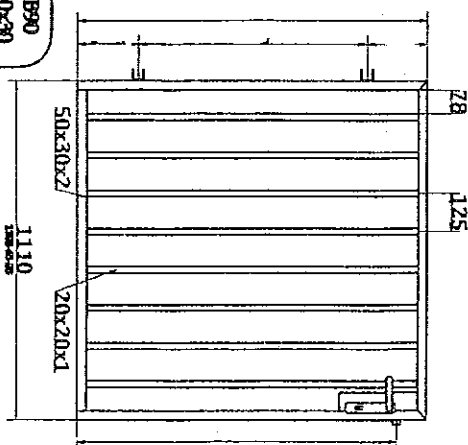

Widok od posesji

Widok od posesji 1

- zamek LOB990
- wkładka 40x30
- zawiasy 61.027
- futryka zwykła
- śporecz 40x20
- klamka K90

ocynk
RAL 7035 półmat