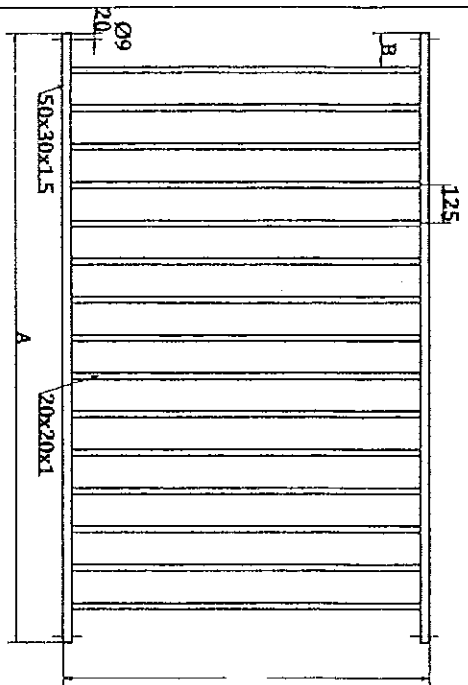

Widok od posesji

Widok od posesji 1

- zamek LOB990
- wkładka 40x30
- zawiasy 61.027
- futryka zwykła
- śporecz 40x20
- klamka K90

ocynk
RAL 7035 półmat