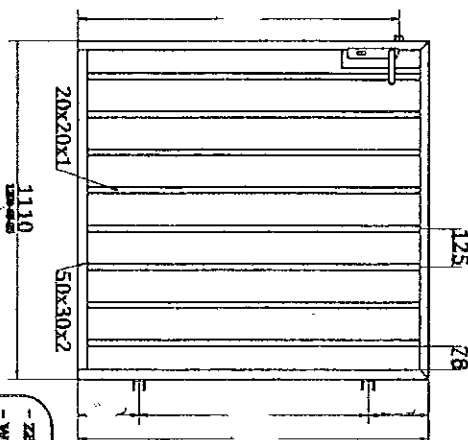

Widok od posesji

Widok od posesji 1

- zamek LOB990
- wkładka 40x30
- zawiasy 61.027
- futryka zwykła
- śporecz 40x20
- klamka K90

ocynk
RAL 7035 półmat