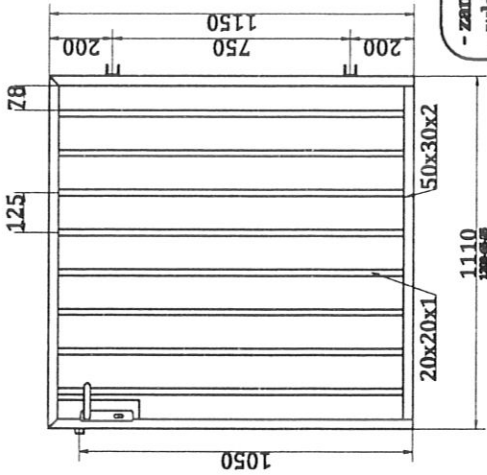

Widok od posesji

- zamek LOB90
- wkładka 40x30
- zawiasy 61.027
- furtka zwykła
- łapacz 40x20
- klamka K90

Widok od posesji

ocynk
RAL 7035 półmat