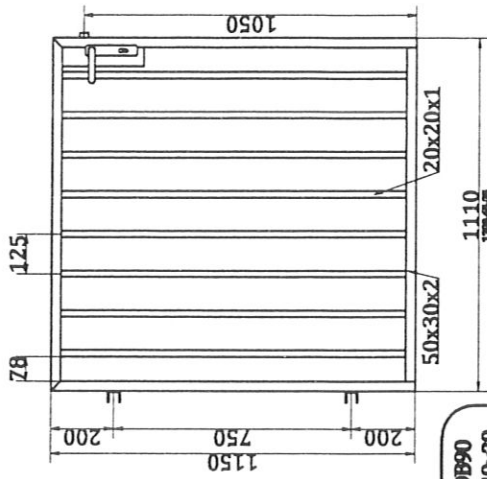

Widok od posesji

- zamek LOB90
- wkładka 40x30
- zawiasy 61.027
- furtka zwykła
- łapacz 40x20
- klamka K90

Widok od posesji

ocynk
RAL 7035 półmat