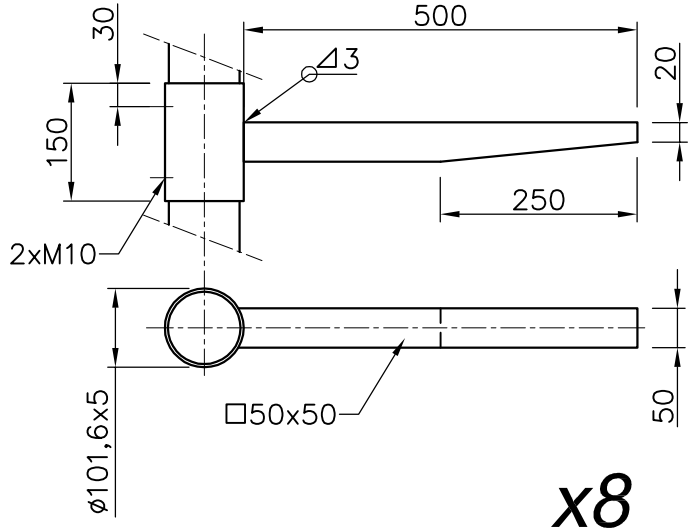

data	symbol produktu	ilość	odbiorca	nr zlec.
28.08.2006	LT/1xR42/1x06	23	ELBEST / SUWAŁKI	066/08/06

tabliczka bezp.	TAK
malowanie	RAL 7021
fundament	NIE
uwagi:	
1. Gniazda hermetyczne: 19 ramion z 1 gniazdem 4 ramiona z 2 gniazdami	
2. Wysięgnik pod naświetlacz tylko w 8 szt.	

WYSIEGNIK POD NAŚWIETLACZ

x8
uw.2

x23