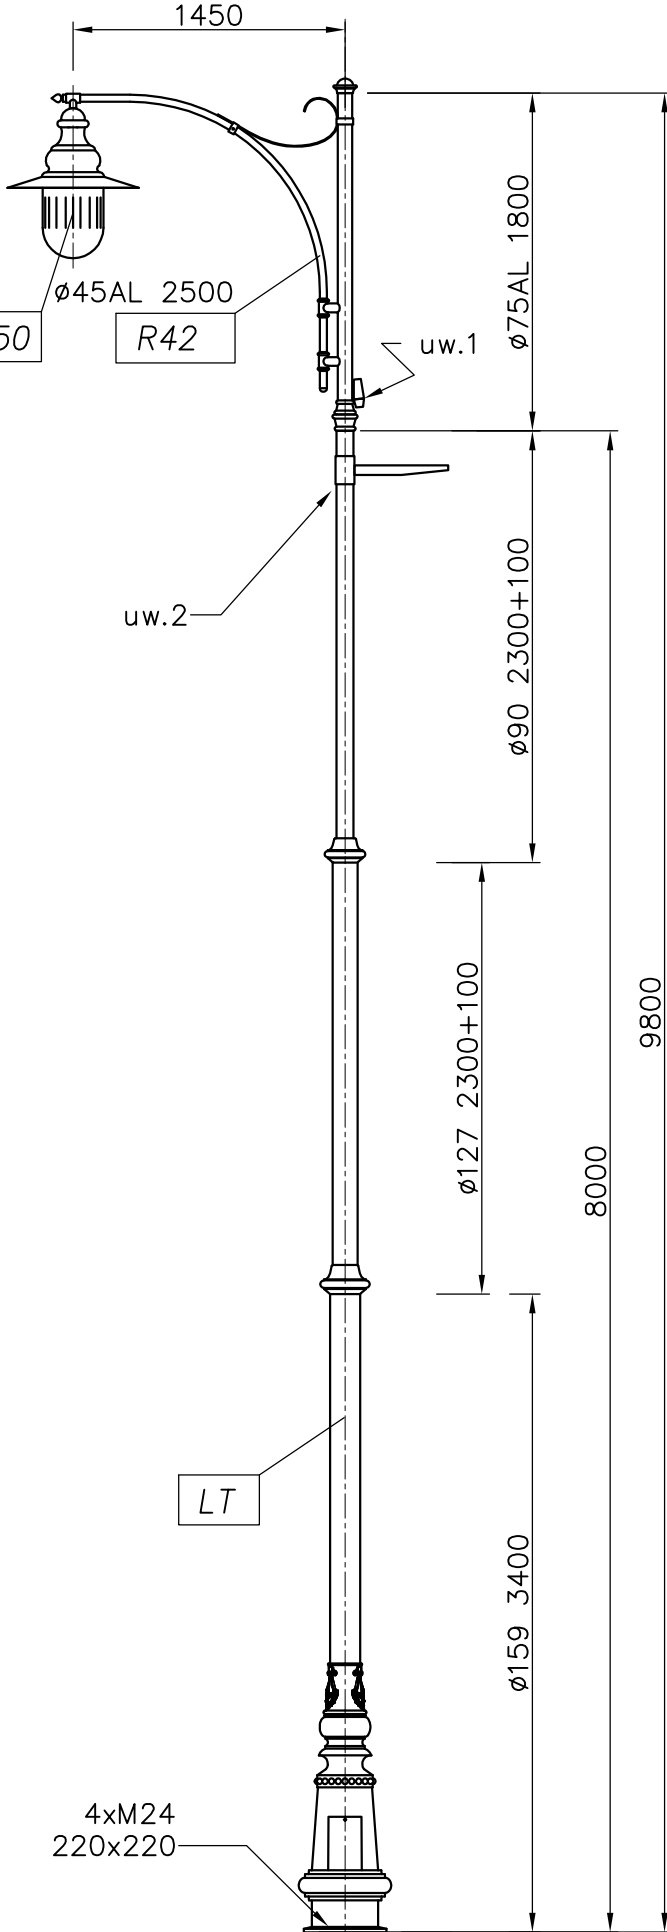

data	symbol produktu	ilość	odbiorca	nr zlec.
28.08.2006	LT/1xR42/1x06	23	ELBEST / SUWAŁKI	066/08/06

tabliczka bezp.	TAK
malowanie	RAL 7021
fundament	NIE
uwagi:	
1. Gniazda hermetyczne: 19 ramion z 1 gniazdem 4 ramiona z 2 gniazdami	
2. Wysięgnik pod naświetlacz tylko w 8 szt.	

WYSIEGNIK POD NAŚWIETLACZ

x8
uw.2

x23