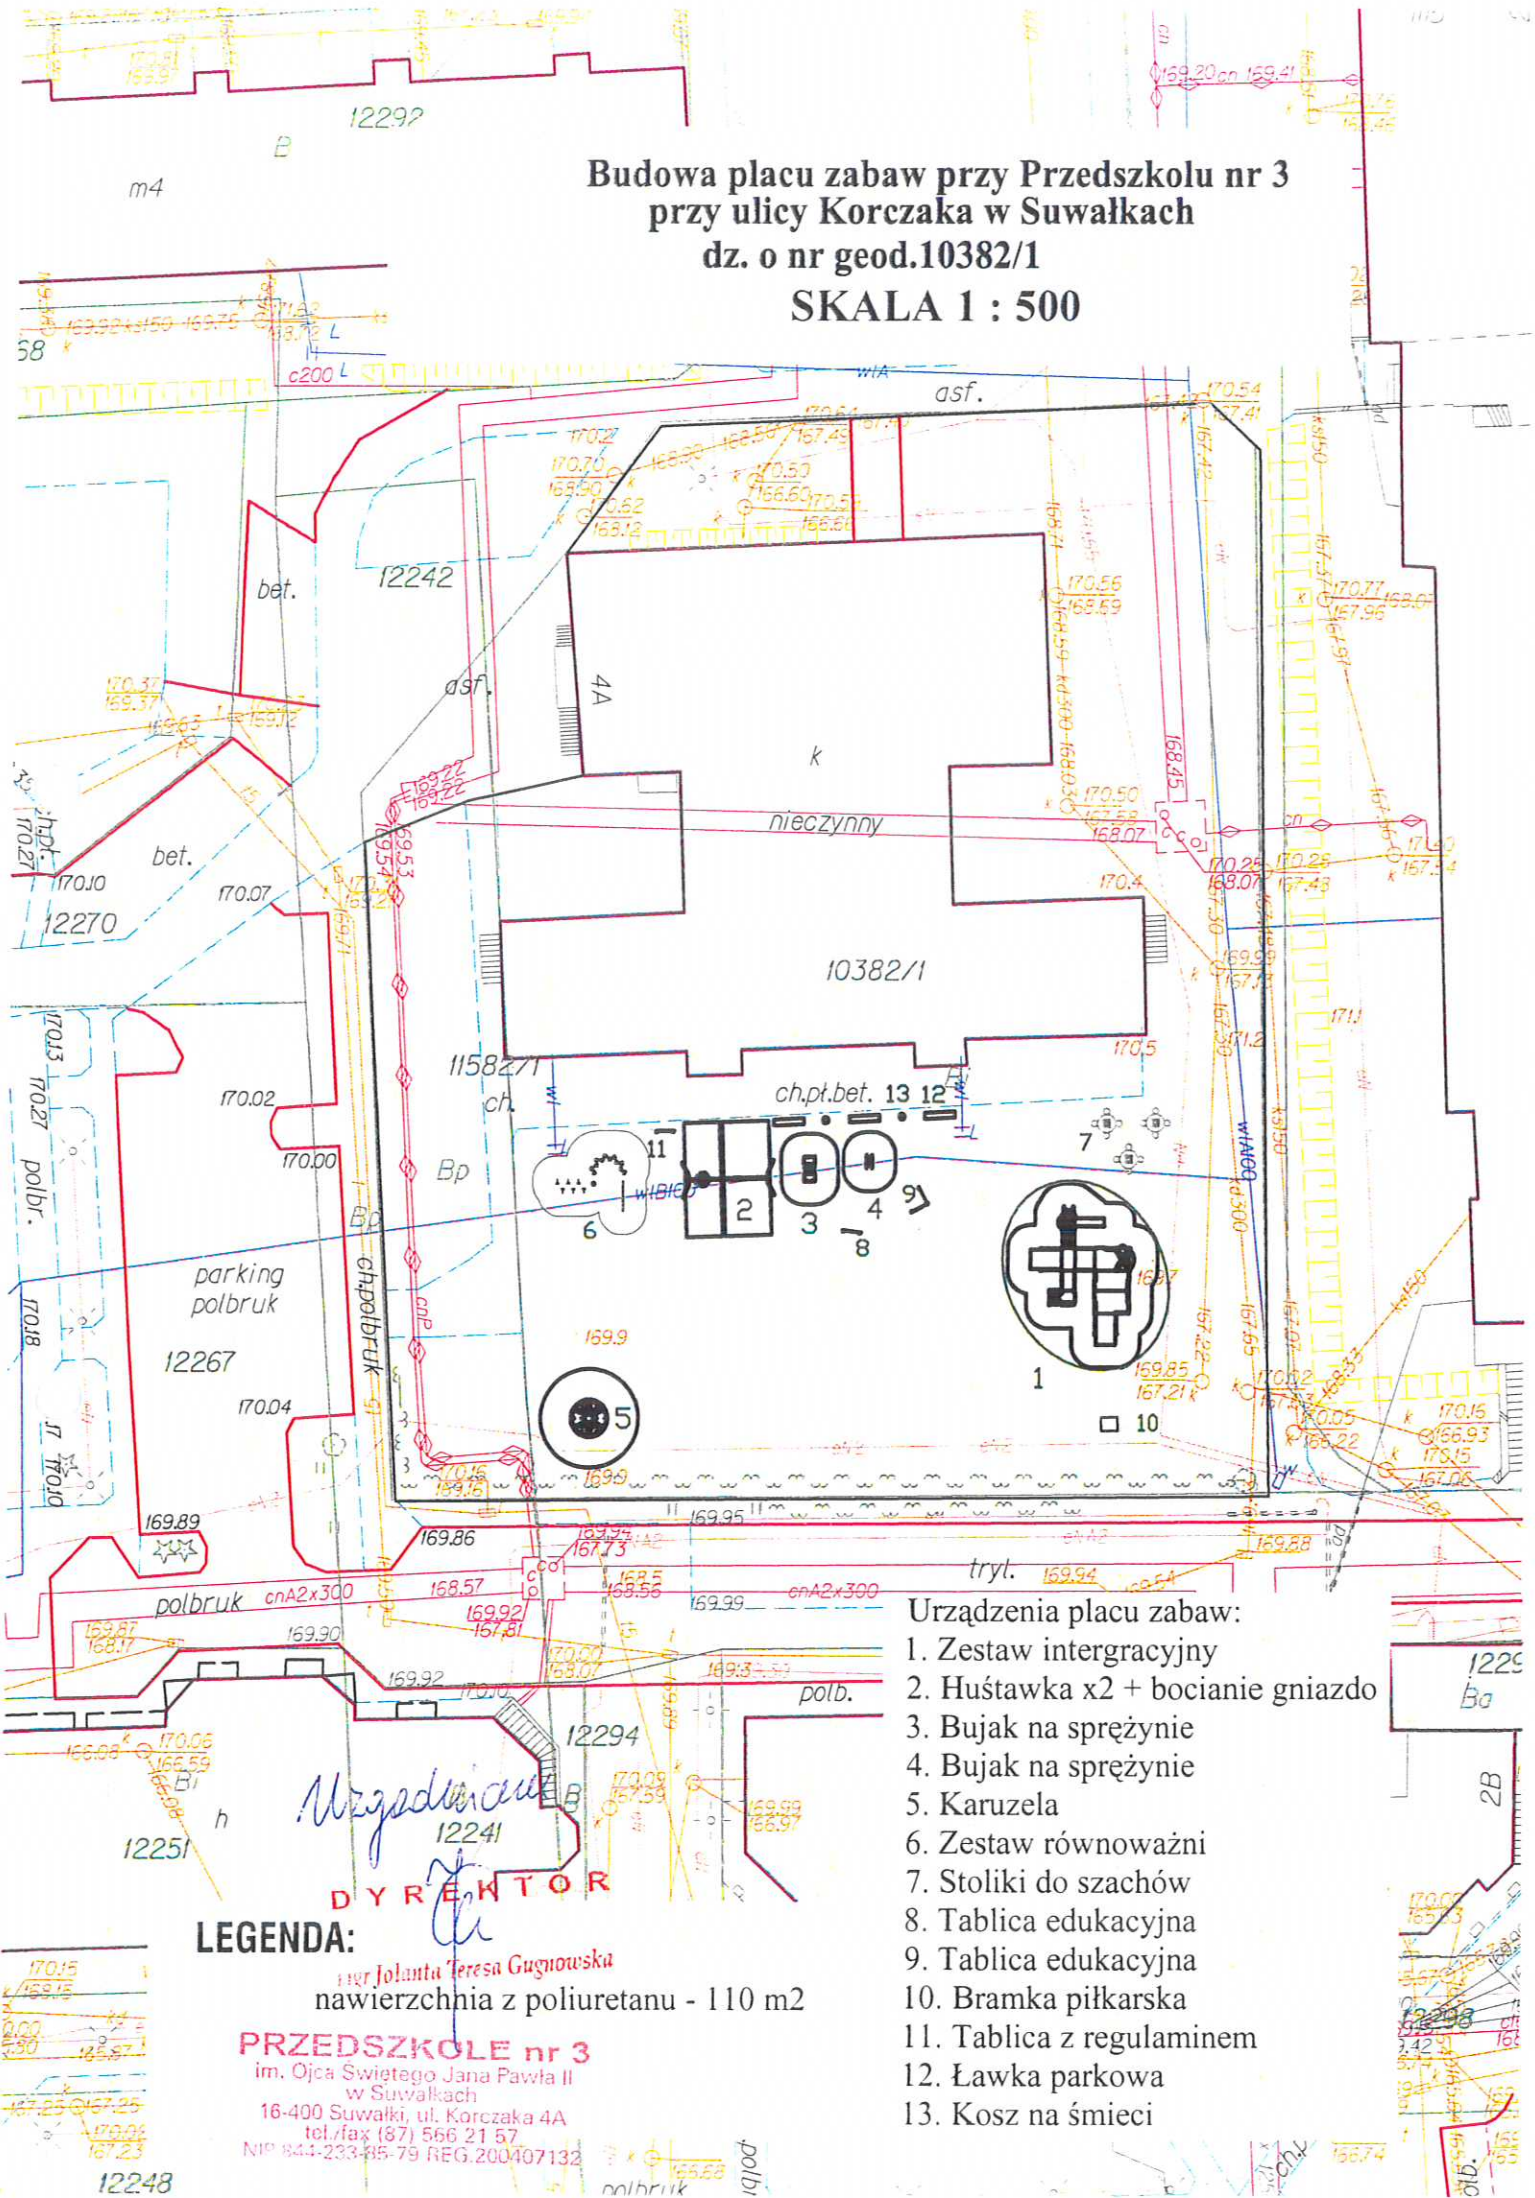

**Budowa placu zabaw przy Przedszkolu nr 2  
przy ulicy Waryńskiego w Suwałkach  
dz. o nr geod. 10523  
SKALA 1 : 500**

**Urządzenia placu zabaw:**

1. Zestaw intergracyjny
2. Huśtawka x2 + bocianie gniazdo
3. Bujak na sprężynie
4. Bujak na sprężynie
5. Domek "Koparka"
6. Statek piaskownica
7. Tablica z regulaminem
8. Stoliki do szachów
9. Karuzela
10. Huśtawka wagowa
11. Bujak

**LEGENDA:**

nawierzchnia z poliuretanu - 110 m<sup>2</sup>

*Urządnicę*  
DIREKTOR  
Przedszkola nr 2 w Suwałkach  
mgr Czesława Mięczyńska-Leonezyk

# Budowa placu zabaw przy Przedszkolu nr 3 przy ulicy Korczaka w Suwałkach

dz. o nr geod.10382/1

SKALA 1 : 500

## Urządzenia placu zabaw:

1. Zestaw intergracyjny
2. Huśtawka x2 + bocianie gniazdo
3. Bujak na sprężynie
4. Bujak na sprężynie
5. Karuzela
6. Zestaw równoważni
7. Stoliki do szachów
8. Tablica edukacyjna
9. Tablica edukacyjna
10. Bramka piłkarska
11. Tablica z regulaminem
12. Ławka parkowa
13. Kosz na śmieci