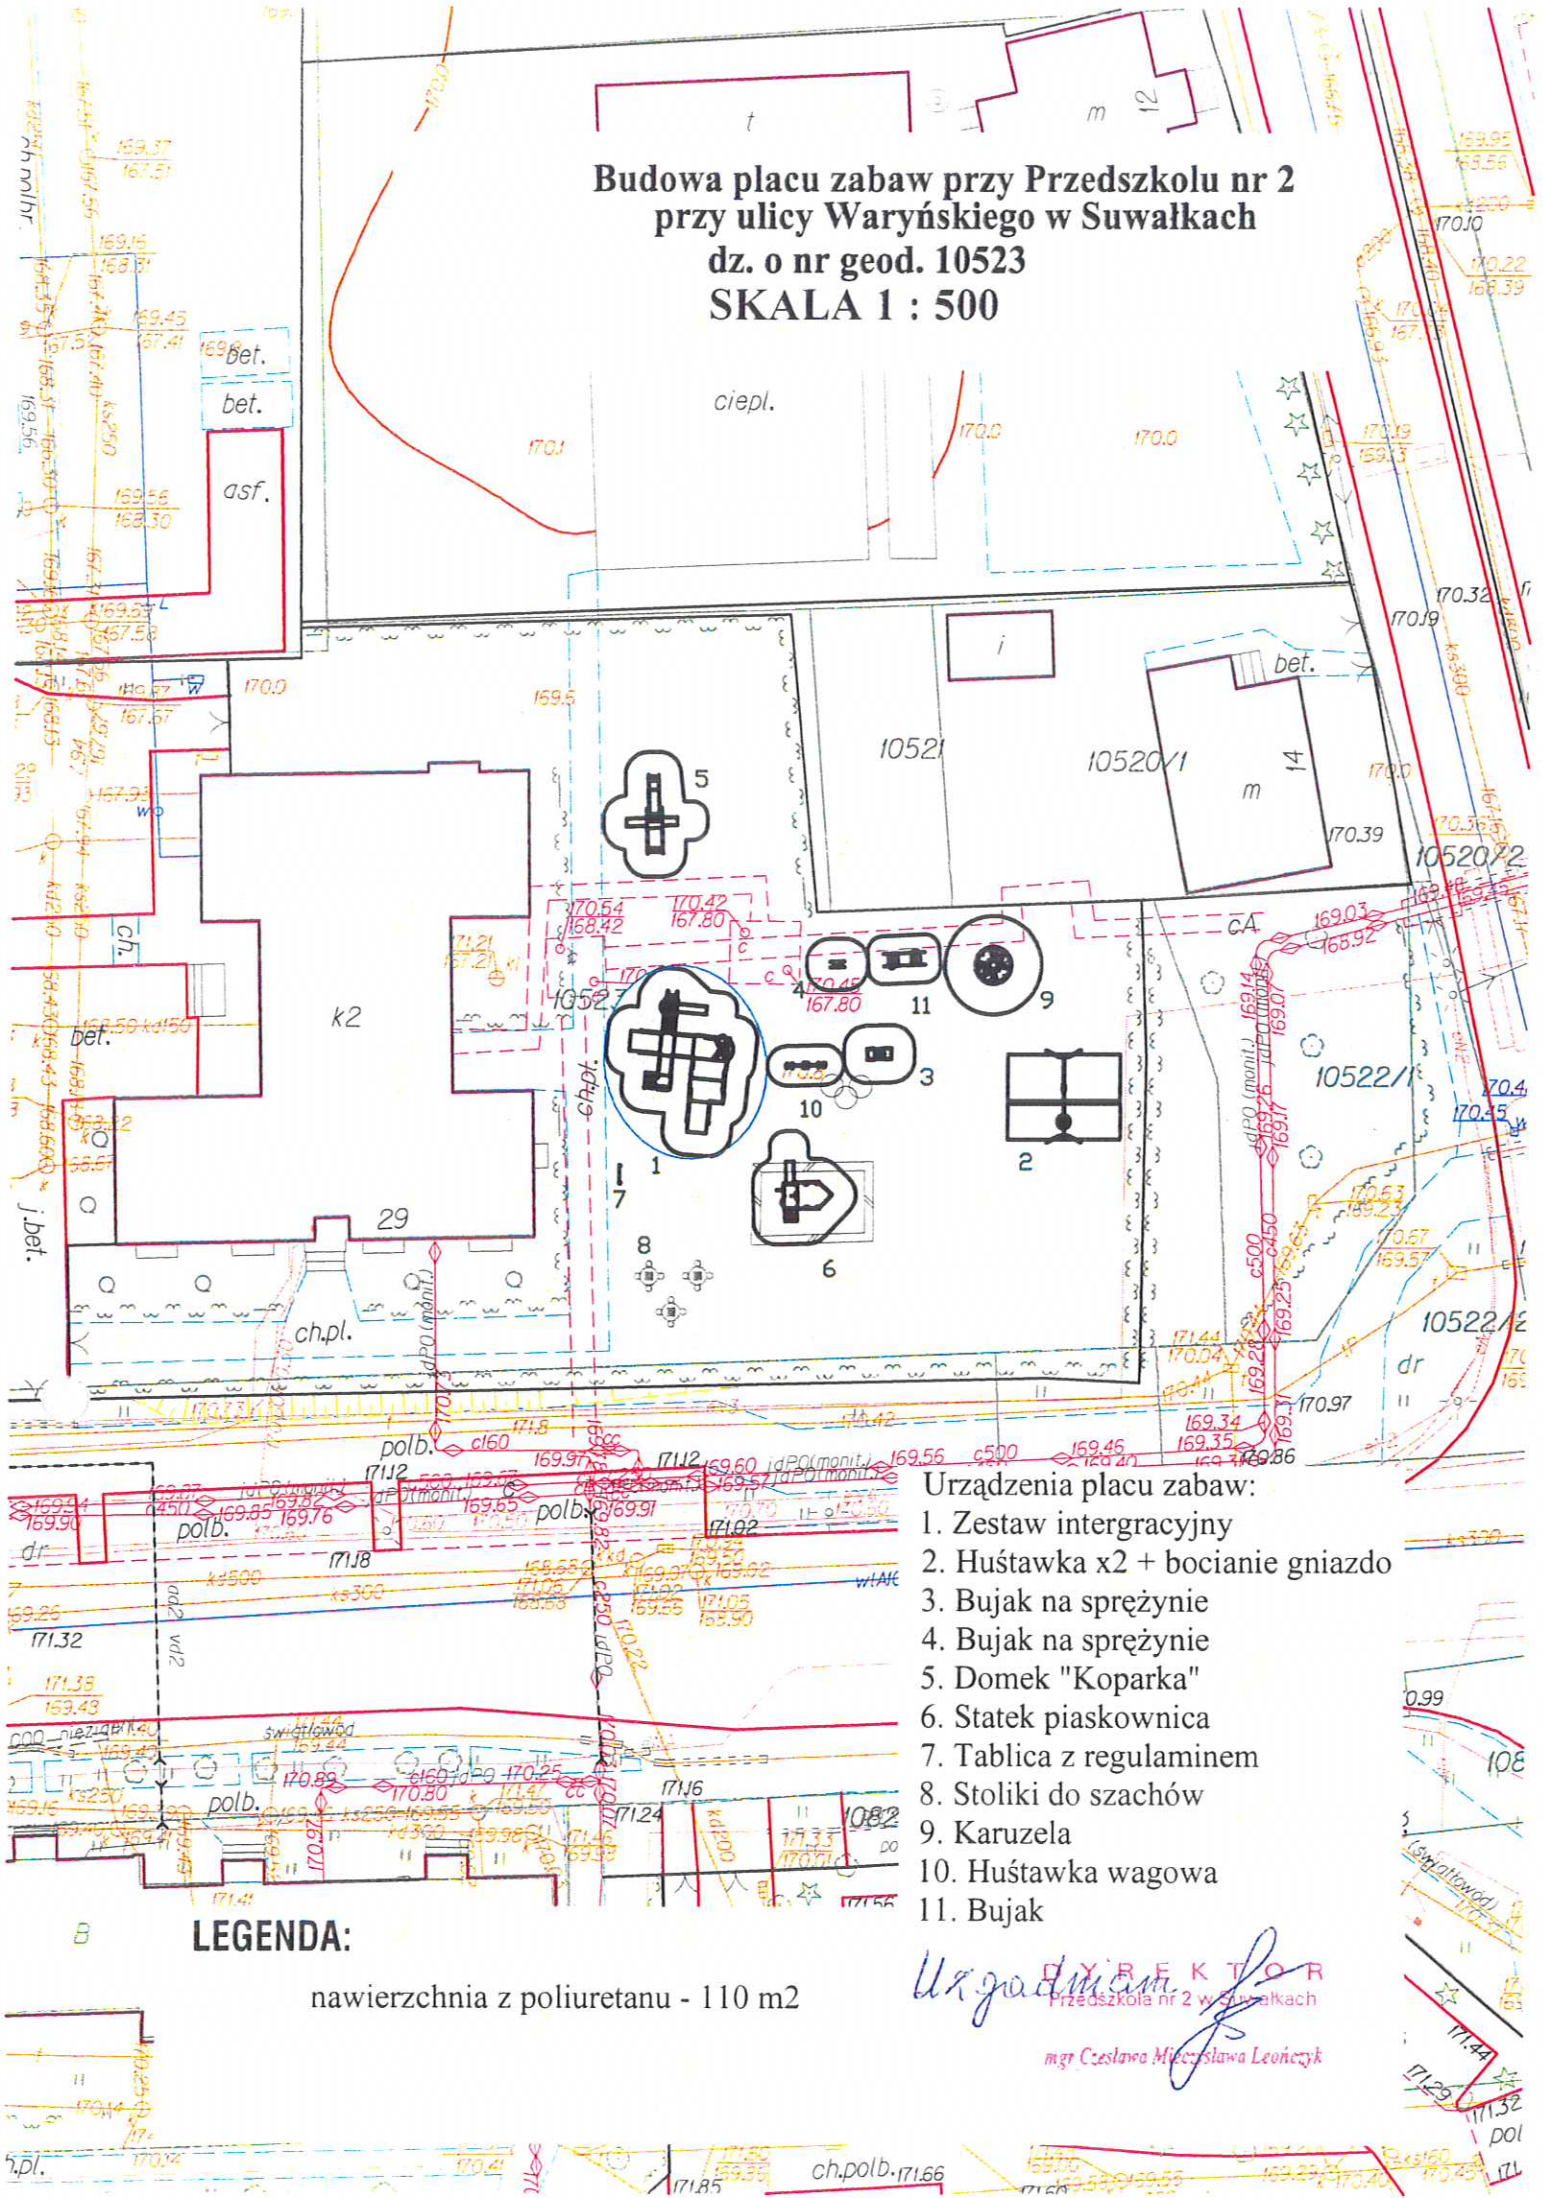

**Budowa placu zabaw przy Przedszkolu nr 2  
przy ulicy Waryńskiego w Suwałkach  
dz. o nr geod. 10523  
SKALA 1 : 500**

**Urządzenia placu zabaw:**

1. Zestaw intergracyjny
2. Huśtawka x2 + bocianie gniazdo
3. Bujak na sprężynie
4. Bujak na sprężynie
5. Domek "Koparka"
6. Statek piaskownica
7. Tablica z regulaminem
8. Stoliki do szachów
9. Karuzela
10. Huśtawka wagowa
11. Bujak

**LEGENDA:**

nawierzchnia z poliuretanu - 110 m<sup>2</sup>

*Urządnicę*  
DIREKTOR  
Przedszkola nr 2 w Suwałkach  
mgr Czesława Mięczyńska-Leonezyk

# Budowa placu zabaw przy Przedszkolu nr 3 przy ulicy Korczaka w Suwałkach

dz. o nr geod.10382/1

SKALA 1 : 500

## Urządzenia placu zabaw:

1. Zestaw intergracyjny
2. Huśtawka x2 + bocianie gniazdo
3. Bujak na sprężynie
4. Bujak na sprężynie
5. Karuzela
6. Zestaw równoważni
7. Stoliki do szachów
8. Tablica edukacyjna
9. Tablica edukacyjna
10. Bramka piłkarska
11. Tablica z regulaminem
12. Ławka parkowa
13. Kosz na śmieci