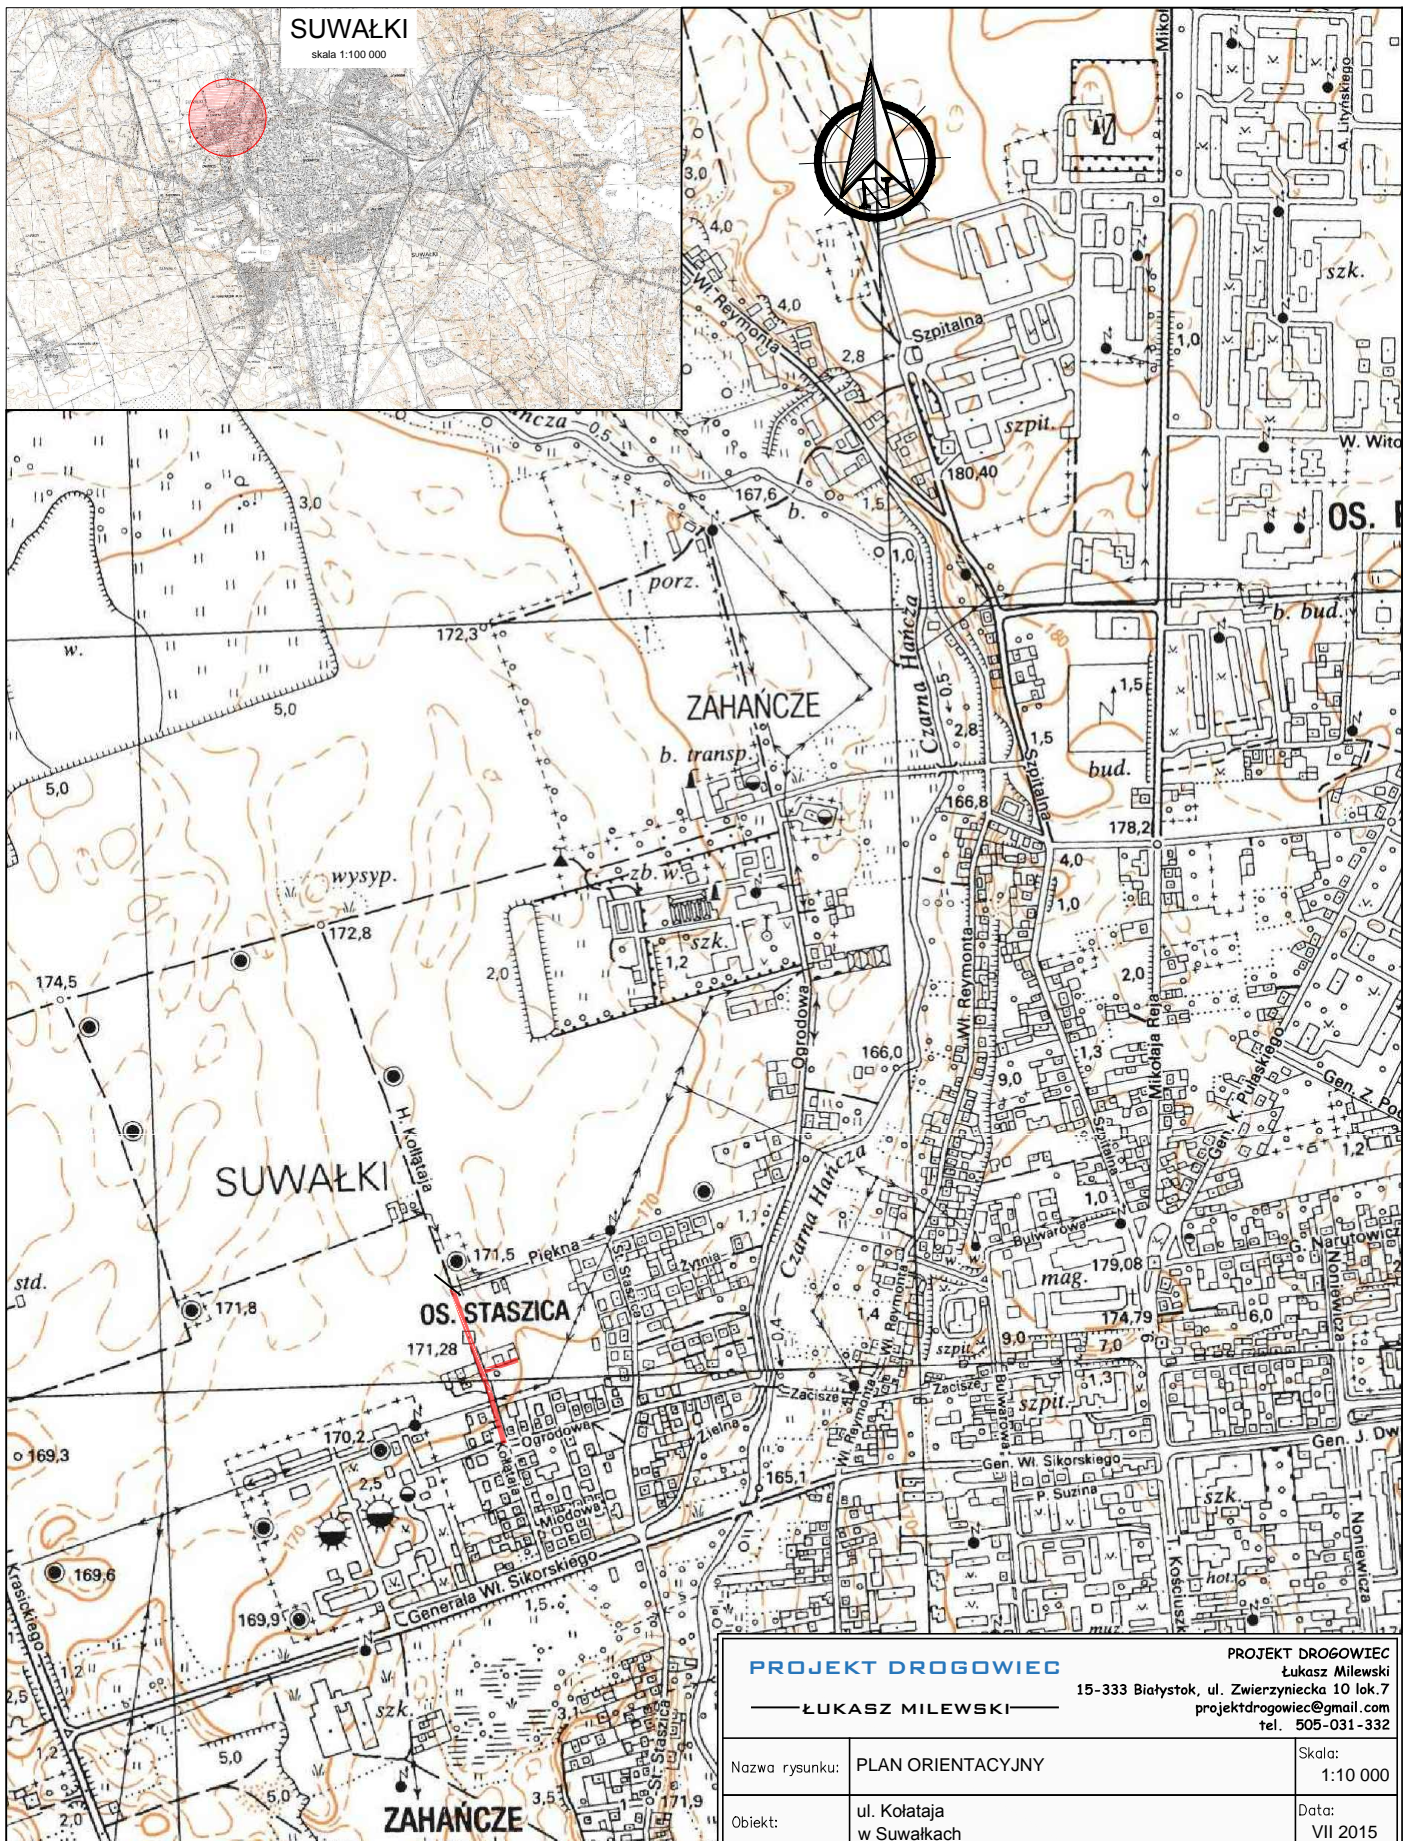

PLAN ORIENTACYJNY

SKALA 1: 10 000

PROJEKT DROGOWIEC		PROJEKT DROGOWIEC Łukasz Milewski	
— ŁUKASZ MILEWSKI —		15-333 Białystok, ul. Zwierzyniecka 10 lok. 7 projekt drogowiec@gmail.com tel. 505-031-332	
Nazwa rysunku:	PLAN ORIENTACYJNY	Skala:	1:10 000
Obiekt:	ul. Kołataja w Suwałkach	Data:	VII 2015
Stadium:	Projekt wykonawczy	Nr rysunku:	
Branża/Projektant:		Podpis	
DROGOWA: Łukasz Milewski PDL/0098/POOD/11 PDL/BD/0030/12			